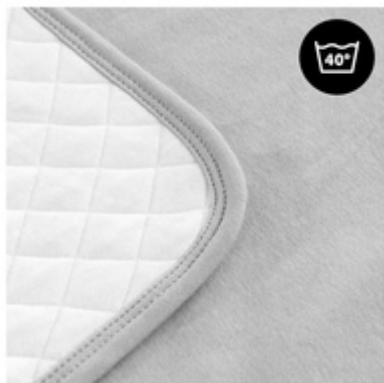

SNUGGLE N DREAM

MANTA SUAVE Y CÓMODA PARA UNA SENSACIÓN ACOGEDORA

LAVADO A MÁQUINA A 40 GRADOS

Difícilmente se pueden evitar las pequeñas manchas, por eso la manta Hauck Snuggle N Dream se puede lavar a máquina a 40 grados.