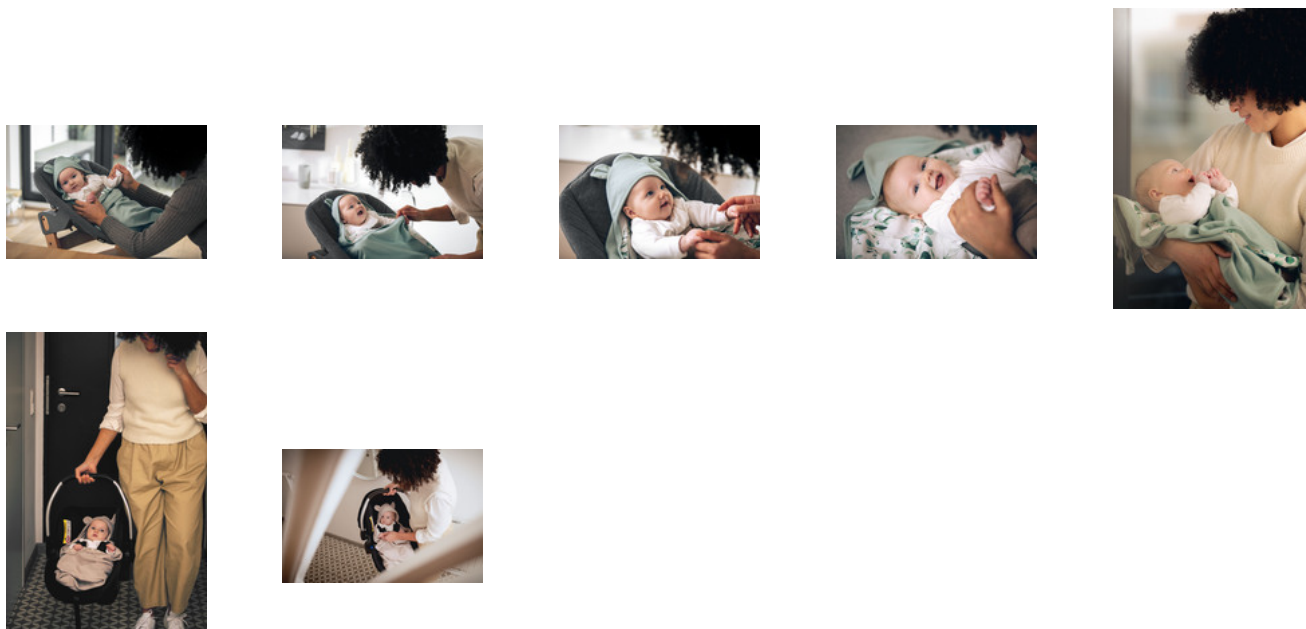

SNUGGLE N DREAM

MANTA SUAVE Y CÓMODA PARA UNA SENSACIÓN ACOGEDORA

Product Images

MANTITA DE PELUCHE
CON TACTO SUAVE Y ACOGEDOR

SIEMPRE CONTIGO, SIEMPRE A MANO

TELA DE ALGODÓN
DE ALTA CALIDAD

AJUSTE ÓPTIMO
GRACIAS A LA GRAN APERTURA PARA EL ARNES

DISEÑO UNIVERSAL

- BRUJONES
- SILLAS AUTO
- SILLAS DE PASO
- GAIS
- CAMBIO
- MANTA

TEJIDOS DURADEROS, DISEÑOS MODERNOS

CON BARRAS INTEGRADAS PARA LOS ARNES

Lifestyle Images