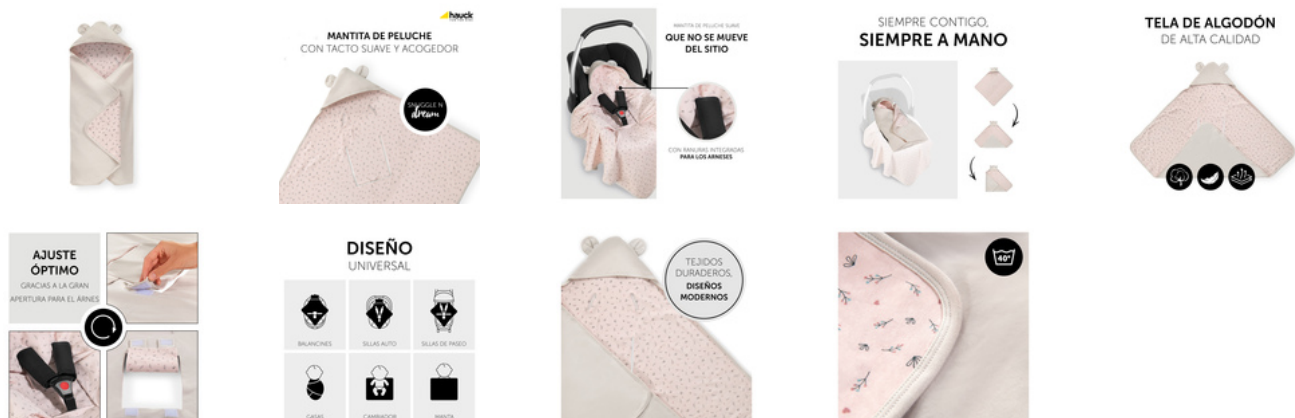

SNUGGLE N DREAM

MANTA SUAVE Y CÓMODA PARA UNA SENSACIÓN ACOGEDORA

Product Images