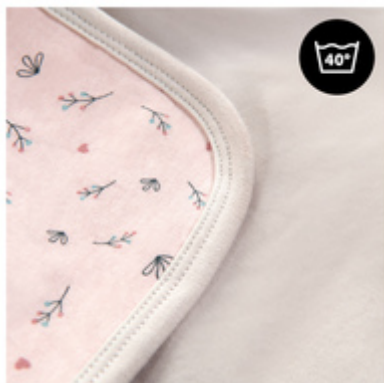

SNUGGLE N DREAM

MANTA SUAVE Y CÓMODA PARA UNA SENSACIÓN ACOGEDORA

LAVADO A MÁQUINA A 40 GRADOS

Difícilmente se pueden evitar las pequeñas manchas, por eso la manta Hauck Snuggle N Dream se puede lavar a máquina a 40 grados.