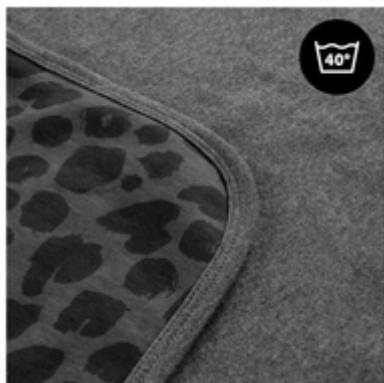

SNUGGLE N DREAM

MANTA SUAVE Y CÓMODA PARA UNA SENSACIÓN ACOGEDORA

LAVADO A MÁQUINA A 40 GRADOS

Difícilmente se pueden evitar las pequeñas manchas, por eso la manta Hauck Snuggle N Dream se puede lavar a máquina a 40 grados.