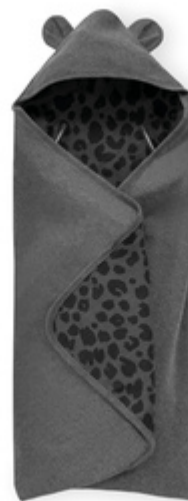

SNUGGLE N DREAM

MANTA SUAVE Y CÓMODA PARA UNA SENSACIÓN ACOGEDORA

MANTA CON TACTO AGRADABLE Y ACOGEDOR

/

USO UNIVERSAL

/

MÁXIMA CALIDAD Y FÁCIL CUIDADO

SNUGGLE N DREAM

MANTA SUAVE Y CÓMODA PARA UNA SENSACIÓN ACOGEDORA

MANTA BEBÉ SUAVE Y CÓMODA QUE NO SE DESLIZA

No se desliza, ni se cae y siempre al alcance: así es la manta para bebé Snuggle N Dream de hauck. La manta suave se caracteriza por su diseño funcional: se puede fijar fácilmente en el cochecito o en la silla de bebé y está lista para usar en cualquier momento y lugar.

SIEMPRE CONTIGO, SIEMPRE A MANO

Las ranuras para el cinturón están incorporadas en la manta de bebé. Estos ayudan a que no se deslice la mantita en la silla de paseo. El tejido forma una capa cálida y la tienes siempre a mano. Si de camino el bebé se queda dormido, simplemente envuelve alrededor del bebé la mantita para cubrirlo sin tener que despertarlo.