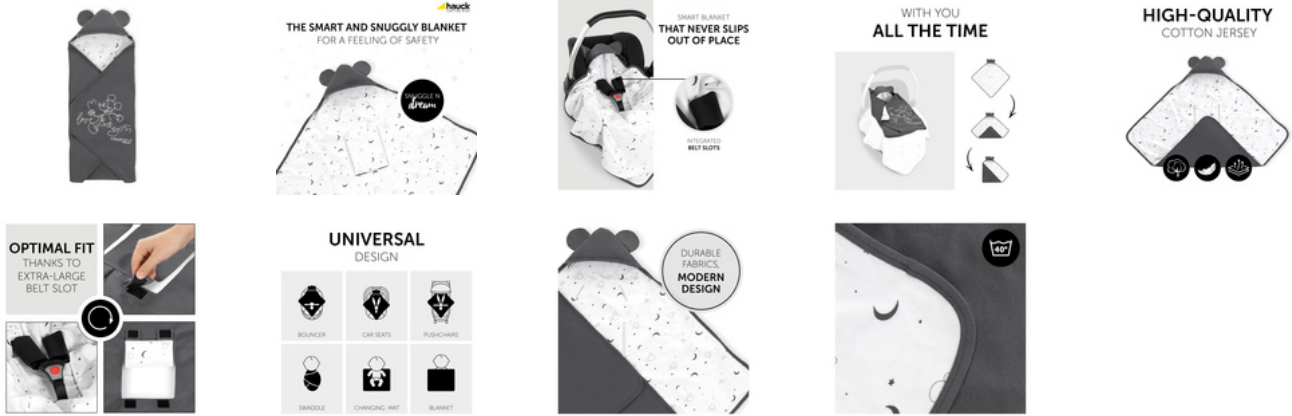

SNUGGLE N DREAM

MANTA SUAVE Y CÓMODA PARA UNA SENSACIÓN ACOGEDORA

Product Images