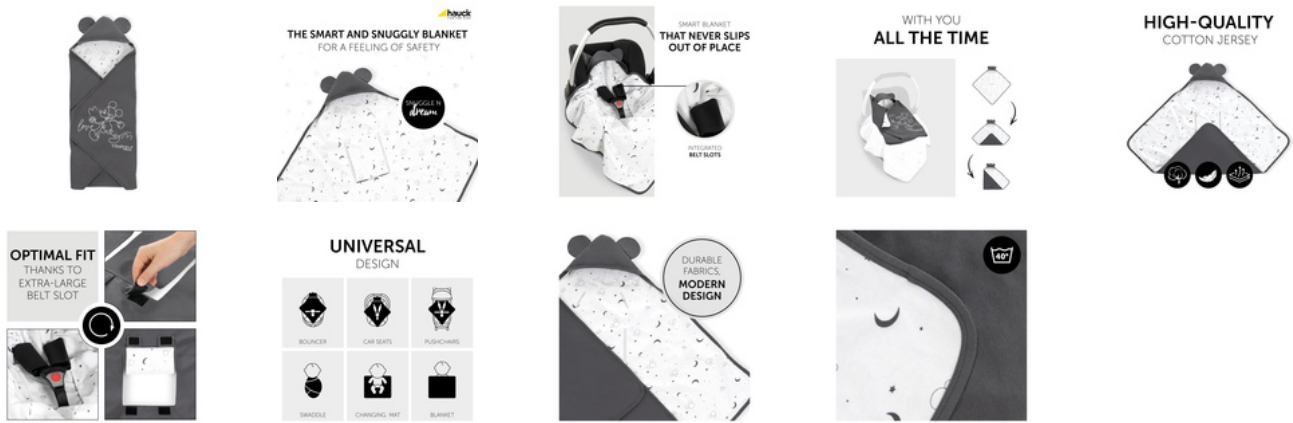

SNUGGLE N DREAM

MANTA SUAVE Y CÓMODA PARA UNA SENSACIÓN ACOGEDORA

Product Images