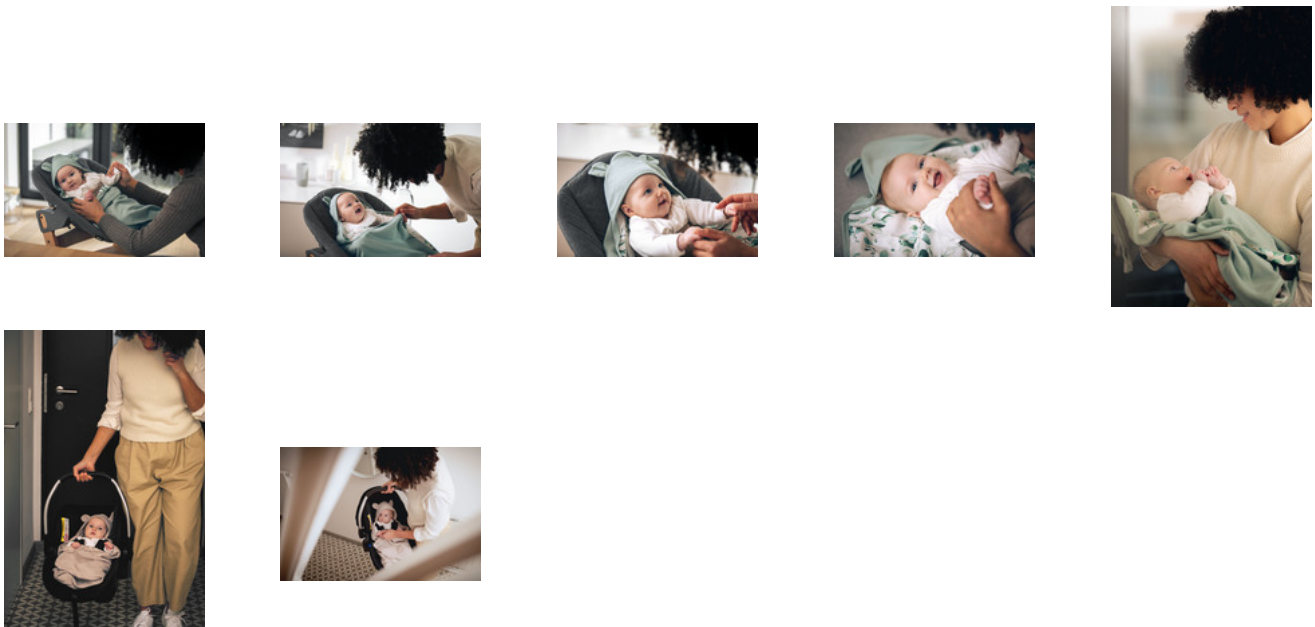

Lifestyle Images