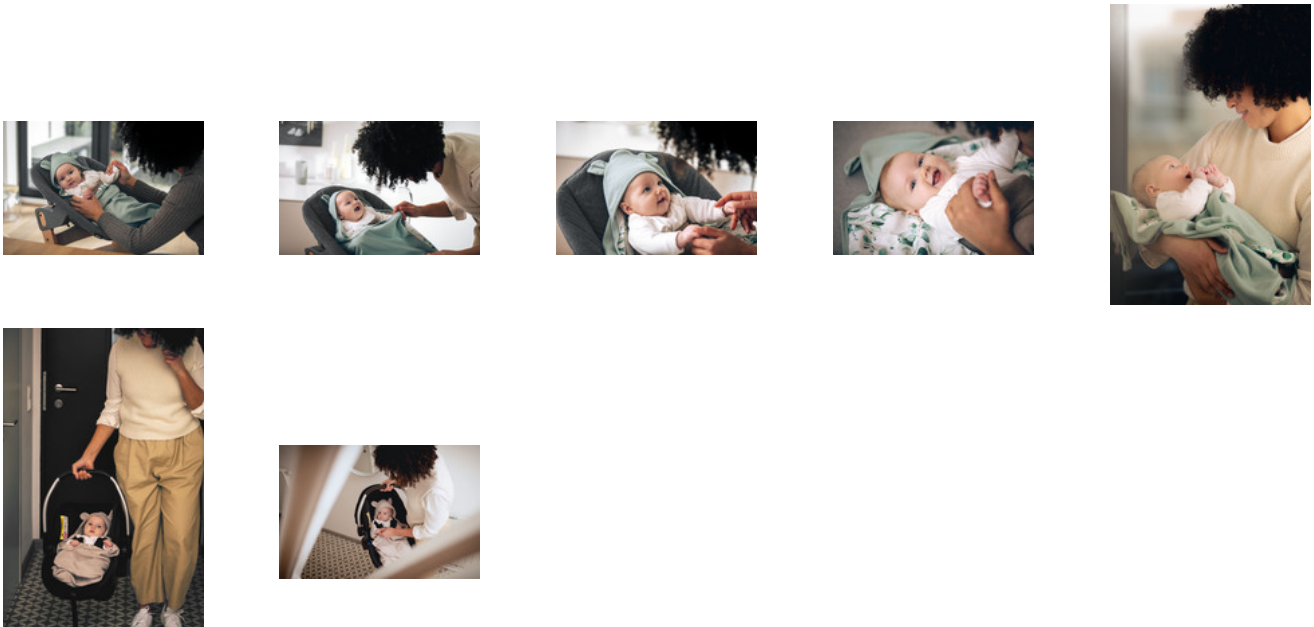

Lifestyle Images