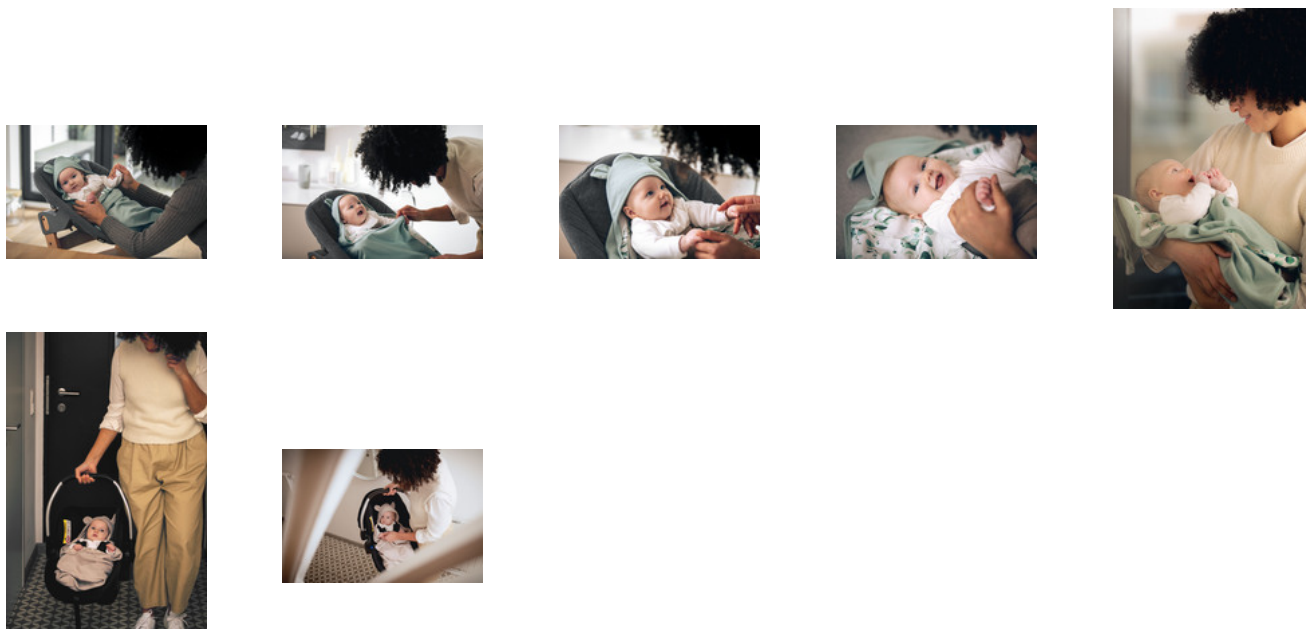

Lifestyle Images