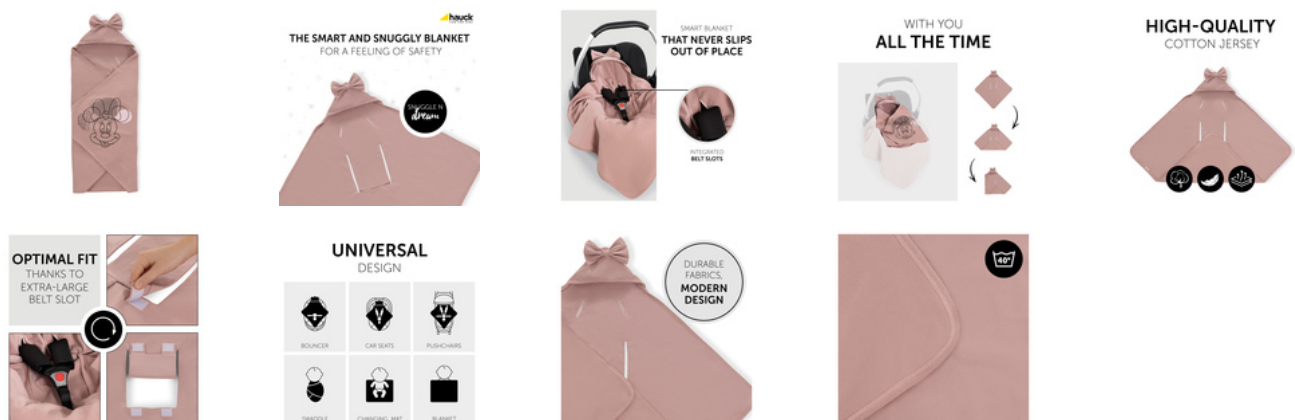

SNUGGLE N DREAM

MANTA SUAVE Y CÓMODA PARA UNA SENSACIÓN ACOGEDORA

Product Images