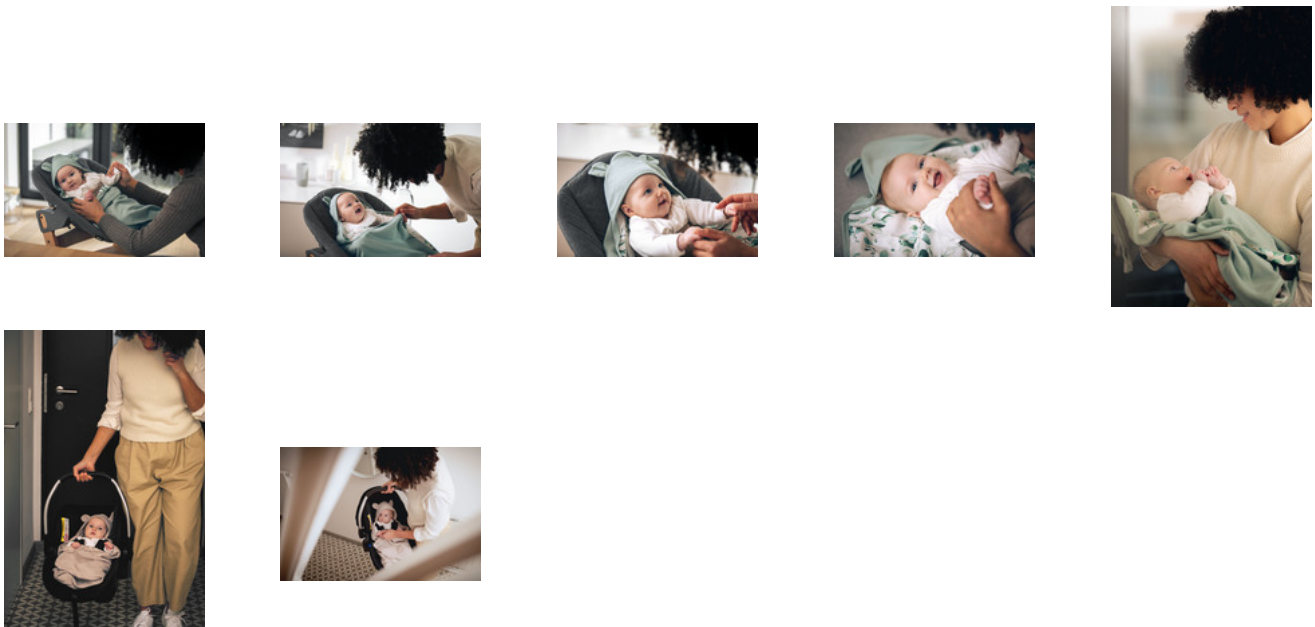

SNUGGLE N DREAM

MANTA SUAVE Y CÓMODA PARA UNA SENSACIÓN ACOGEDORA

Product Images

Lifestyle Images