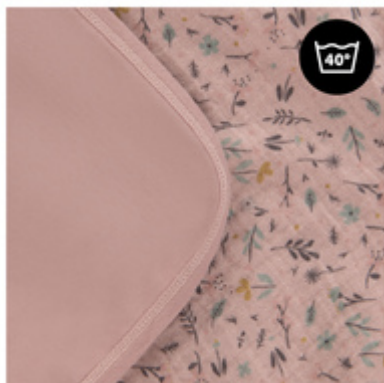

SNUGGLE N DREAM

MANTA SUAVE Y CÓMODA PARA UNA SENSACIÓN ACOGEDORA

LAVADO A MÁQUINA A 40 GRADOS

Difícilmente se pueden evitar las pequeñas manchas, por eso la manta Hauck Snuggle N Dream se puede lavar a máquina a 40 grados.