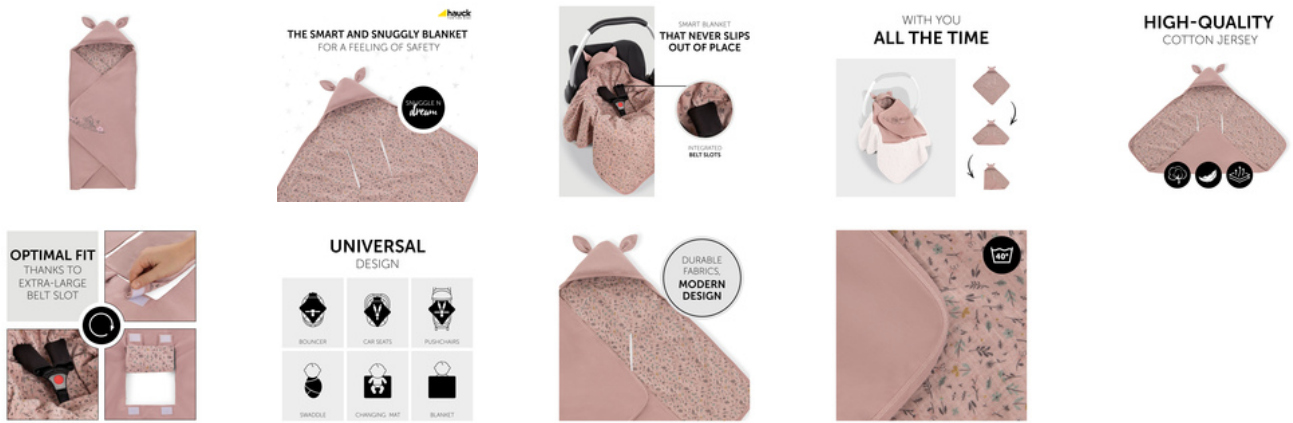

SNUGGLE N DREAM

MANTA SUAVE Y CÓMODA PARA UNA SENSACIÓN ACOGEDORA

Product Images