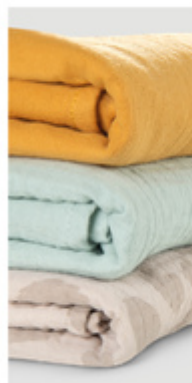

El suave tejido de la gasa Cuddle N Clean viene en un conjunto de 3 colores, que complementan perfectamente los diseños y telas de nuestra colección de cojines Musselina para tronas.

**100% ALGODÓN SUAVE PARA UNA
PIEL SUAVE DE BEBÉ**

El material del Cuddle N Clean está hecho de algodón 100% para darle a la piel de su bebé solo el mejor cuidado.

**EASY-CARE
MUSLIN FABRIC**

**TEJIDO DE MUSELINA DE FÁCIL
CUIDADO**

La alta calidad de la tela de muselina garantiza que pueda lavar fácilmente el Cuddle N Clean en la lavadora a 60 grados, por lo que la leche y las sobras se pueden eliminar a fondo.

ENVUELTO COMO SOPORTE ÓPTIMO PARA DORMIR

La manta Cuddle N Clean se puede utilizar perfectamente para envolver al recién nacido debido a su gran calidad de tejido y dimensiones de 80x80cm. Solo en el vientre de Mami ese esta más cómodo.