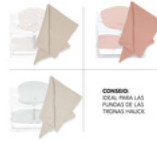

IDEAL PARA
MÚLTIPLES USOS
CUANDO ESTÁ
FUERA DE CASA
80X80CM

CUDDLE N CLEAN 3SET

PRÁCTICO SET 4 EN 1 DE TELA MUSELINA PARA TU BEBÉ

Product Images

TRES BONITOS DISEÑOS PARA ELEGIR

Lifestyle Images

El práctico set de gasa de muselina para el día a día con tu bebé

El juego de gasa Cuddel N Clean ayuda en tu vida cotidiana con el bebé y es un verdadero todoterreno.

Con su tamaño XL de 80x80cm ganas flexibilidad a la hora de aplicarlo y puedes usarlo tanto como paño de escupir y para aires del bebé, como paño para arrullar, pañal de tela, protección solar, babero, manta ligera o paño de lactancia.