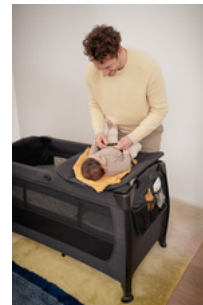

Lifestyle Images