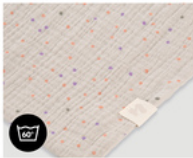

DE FÁCIL CUIDADO

SIMPÁTICOS ANIMALES PARA NIÑAS Y NIÑOS

SIMPÁTICOS DISEÑOS DE ANIMALES PARA NIÑAS Y NIÑOS

La tela de peluche está disponible en distintos colores y diseños de animales, como cebra, conejo, león y zorro.

CUDDLE N PLAY

PAÑO DE APEGO PARA BEBÉS

Product Images

DE FÁCIL CUIDADO

SIMPÁTICOS ANIMALES PARA NIÑAS Y NIÑOS

Lifestyle Images

Cuddle N Play - Paño de apego para bebés

Compañero de peluche de suave muselina para su bebé

El trapito de apego de 25 x 25 cm es un fiel compañero en casa y fuera de ella. En la cuna, en el cochecito o en la silla de paseo, su bebé tendrá algo familiar a su lado en todo momento y un peluche para calmarse al mismo tiempo, esté donde esté.

Amigo lavable para jugar, para acurrucarse y para dormir

El versátil paño de apego invita a su bebé a agarrar, sentir y jugar, así como a calmarse y dormirse. El tejido extra suave está hecho de muselina de alta calidad, y es especialmente delicado con la piel de su pequeño. Es además de fácil cuidado, ya que se puede lavar a 60° C en la lavadora. De este modo, se puede volver a utilizar rápidamente y durante mucho tiempo.