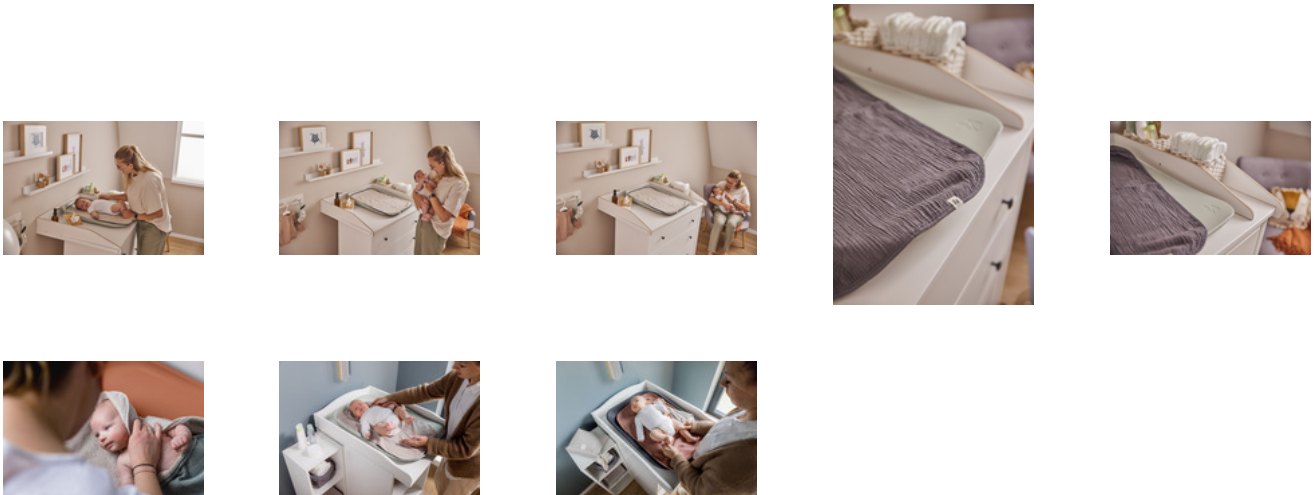

BONITO DISEÑO PARA NIÑAS O NIÑOS

BONITO DISEÑO PARA NIÑAS Y NIÑOS

La funda está disponible en varios colores neutros que combinan a la perfección con el cambiador Change N Clean de hauck.

CHANGING MAT LINER

FUNDA PARA CAMBIADOR Y TOALLA 2 EN 1

Product Images

Lifestyle Images

Changing Mat Liner - Funda para cambiador y toalla 2 en 1

Funda para cambiador y toalla 2 en 1 de suave muselina y tejido de rizo

La funda para el cambiador tiene dos funciones: para cambiar los pañales o como toalla para su bebé. La acertada combinación de muselina transpirable y tejido de rizo absorbente y cálido es multifuncional y siempre suave con la delicada piel de su bebé.