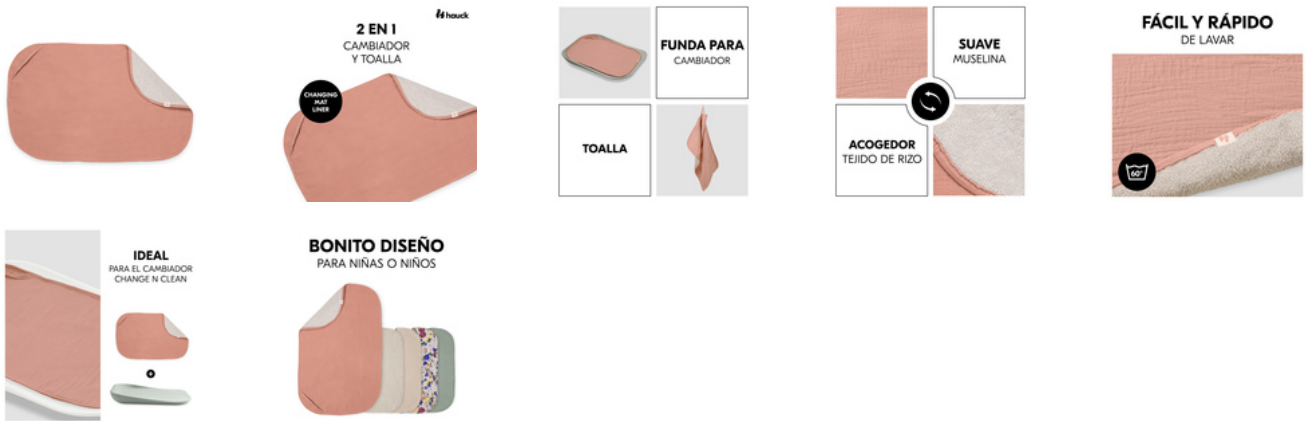

SUAVE MUSELINA CON MIMOSO TEJIDO DE RIZO

La acertada combinación de muselina transpirable y de tejido de rizo absorbente y cálido es multifuncional y siempre suave para la piel de su bebé.

FÁCIL Y RÁPIDO DE LAVAR

BONITO DISEÑO PARA NIÑAS O NIÑOS

BONITO DISEÑO PARA NIÑAS Y NIÑOS

La funda está disponible en varios colores neutros que combinan a la perfección con el cambiador Change N Clean de hauck.

CHANGING MAT LINER

FUNDA PARA CAMBIADOR Y TOALLA 2 EN 1

Product Images

Lifestyle Images

Changing Mat Liner - Funda para cambiador y toalla 2 en 1

Funda para cambiador y toalla 2 en 1 de suave muselina y tejido de rizo

La funda para el cambiador tiene dos funciones: para cambiar los pañales o como toalla para su bebé. La acertada combinación de muselina transpirable y tejido de rizo absorbente y cálido es multifuncional y siempre suave con la delicada piel de su bebé.