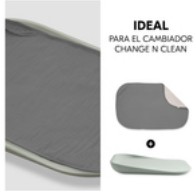

SUAVE MUSELINA CON MIMOSO TEJIDO DE RIZO

La acertada combinación de muselina transpirable y de tejido de rizo absorbente y cálido es multifuncional y siempre suave para la piel de su bebé.

FÁCIL Y RÁPIDO DE LAVAR

BONITO DISEÑO PARA NIÑAS O NIÑOS

BONITO DISEÑO PARA NIÑAS Y NIÑOS

La funda está disponible en varios colores neutros que combinan a la perfección con el cambiador Change N Clean de hauck.

CHANGING MAT LINER

FUNDA PARA CAMBIADOR Y TOALLA 2 EN 1

Product Images

Lifestyle Images

Changing Mat Liner - Funda para cambiador y toalla 2 en 1

Funda para cambiador y toalla 2 en 1 de suave muselina y tejido de rizo

La funda para el cambiador tiene dos funciones: para cambiar los pañales o como toalla para su bebé. La acertada combinación de muselina transpirable y tejido de rizo absorbente y cálido es multifuncional y siempre suave con la delicada piel de su bebé.