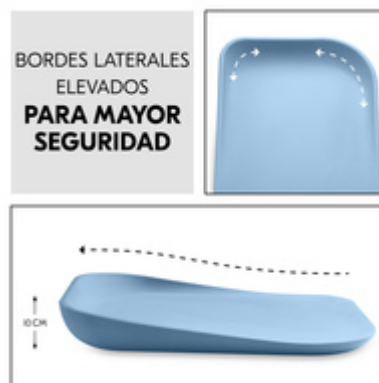

El cambiador (70 x 50 x 10 cm) puede utilizarse de forma independiente. Ya sea en el sofá, en la mesa, o en el suelo, su bebé se acostará de forma natural y cómoda en cualquier lugar

USO MULTIFUNCIONAL PARA UN DÍA A DÍA FLEXIBLE

Es multifuncional, y por lo tanto adecuado para cambiar pañales, para cambiar la ropa o como superficie cómoda para el masajear a su bebé.

AGRADABLE SENSACIÓN GRACIAS A LA ESPUMA PUR

Gracias a la espuma de PUR, el cambiador es cómodo y suave para la piel de su bebé. Además, favorece la posición natural y mantiene a su bebé caliente cuando le cambia sobre la marcha o cuando viaja

BORDE LATERAL ELEVADO PARA MAYOR SEGURIDAD

El cambiador es extra suave y seguro. Los bordes redondeados protegen la cabeza de su bebé y el borde elevado proporciona una protección lateral adicional

ESTABLE GRACIAS A SU PLACA Y A SUS PATAS DE APOYO