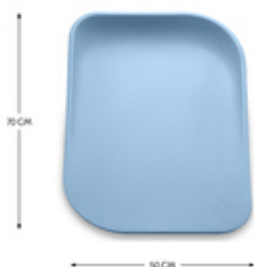

USO FLEXIBLE
EN CUALQUIER ESTANCIA