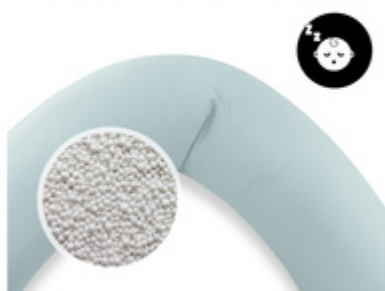

La almohada de posición lateral ya te acompaña desde el embarazo, sostiene la barriga y te permite dormir mejor. También se puede usar como almohada de lactancia y nido.

**MOMENTOS DE RELAX PARA TI Y TU
BEBÉ**

**SILENCIOSO RELLENO
DE MICROPERLAS EPS**

**FLEXIBLE RELLENO
ERGONÓMICO DE MICROPERLAS
DE EPS**

El silencioso relleno de microperlas se adapta suavemente al cuerpo de tu bebé y os proporciona así momentos de lactancia y mimos sin ruidos.

JERSEY DE ALGODÓN
RESPECTUOSO CON LA PIEL
GARANTIZA VUESTRO BIENESTAR

FUNDA DE ALGODÓN
TRANSPIRABLE Y MULLIDA

La microfibra de algodón agradable a la piel se encarga de la comodidad en cualquier época del año, cálida en invierno y fresca en verano. Gracias a su cremallera, es muy fácil de retirar.

Flexible relleno de microperlas de EPS

El silencioso relleno de perlas se adapta suavemente al cuerpo del bebé y os proporciona así momentos de lactancia sin ruidos. La cantidad de perlas es ajustable.