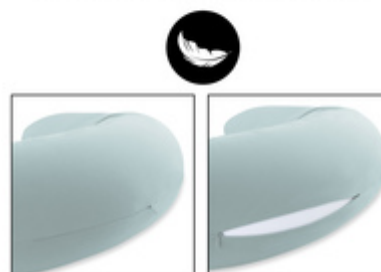

**SILENCIOSO RELLENO
DE MICROPERLAS EPS**

**FLEXIBLE RELLENO
ERGONÓMICO DE MICROPERLAS
DE EPS**

El silencioso relleno de microperlas se adapta suavemente al cuerpo de tu bebé y os proporciona así momentos de lactancia y mimos sin ruidos.

DUREZA AJUSTABLE DE FORMA INDIVIDUAL

La cremallera doble del cojín interior te permite aumentar o disminuir el relleno de perlas a tu gusto.

ÓPTIMO AJUSTE
RELLENO DE PERLAS PERSONALIZADO
AUMENTANDO O REDUCIENDO