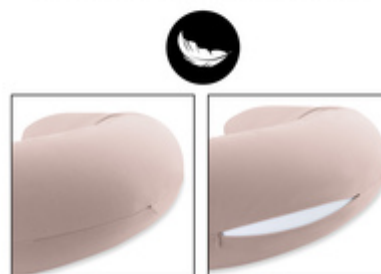

**SILENCIOSO RELLENO
DE MICROPERLAS EPS**

**FLEXIBLE RELLENO
ERGONÓMICO DE MICROPERLAS
DE EPS**

El silencioso relleno de microperlas se adapta suavemente al cuerpo de tu bebé y os proporciona así momentos de lactancia y mimos sin ruidos.

DUREZA AJUSTABLE DE FORMA INDIVIDUAL

La cremallera doble del cojín interior te permite aumentar o disminuir el relleno de perlas a tu gusto.

ÓPTIMO AJUSTE
RELLENO DE PERLAS PERSONALIZADO
AUMENTANDO O REDUCIENDO

Flexible relleno de microperlas de EPS

El silencioso relleno de perlas se adapta suavemente al cuerpo del bebé y os proporciona así momentos de lactancia sin ruidos. La cantidad de perlas es ajustable.