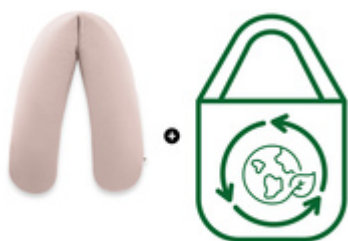

EMBALAJE
REUTILIZABLE

EMBALAJE REUTILIZABLE

La almohada de lactancia se entrega en una bolsa resistente con cremallera y asa reforzada que puedes utilizar también para el transporte o para guardar los enseres de tu bebé.