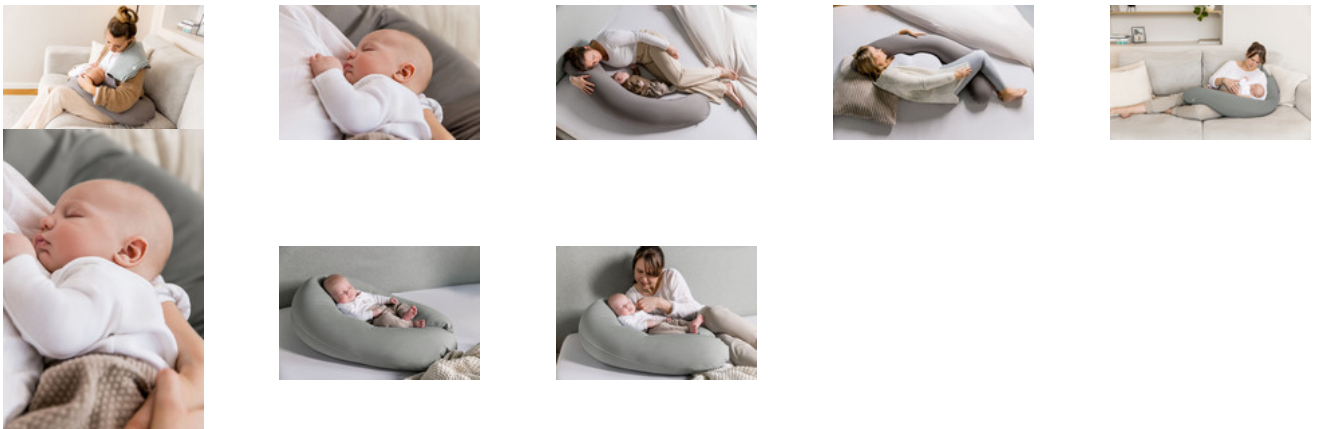

La almohada de posición lateral ya te acompaña desde el embarazo, sostiene la barriga y te permite dormir mejor. También se puede usar como almohada de lactancia y nido.

**MOMENTOS DE RELAX PARA TI Y TU
BEBÉ**

NURSE N CARE

ALMOHADA PARA EMBARAZO Y LACTANCIA CON MICROPERLAS

Product Images

	<p>hauck COJIN DE EMBARAZO Y LACTANCIA CON MICROPERLAS Y FUNDA DE ALGODÓN</p> <p>NURSE N CARE</p> <p>OEKO-TEX® STANDARD 100</p>	<p>ACCESORIO INDISPENSABLE DESDE EL EMBARAZO</p> <p>CON MICROPERLAS Y FUNDA DE ALGODÓN</p>	<p>MOMENTOS DE MIMOS PARA TU BEBÉ Y PARA TI</p> <p>SIEMPRE JUNTOS</p>	<p>LA FUNDA Y EL RELLENO CUMPLEN CON LAS ALTAS EXIGENCIAS DE OEKO-TEX® STANDARD 100</p> <p>OEKO-TEX® STANDARD 100</p>
<p>SILENCIOSO RELLENO DE MICROPERLAS EPS</p>	<p>ÓPTIMO AJUSTE RELLENO DE PERLAS PERSONALIZADO AUMENTANDO O REDUCIENDO</p>	<p>JERSEY DE ALGODÓN RESPECTUOSO CON LA PIEL GARANTIZA VUESTRO BIENESTAR</p> <p>TRANSPIRABLE Y AERODINÁMICO FUNDA DE ALGODÓN</p>	<p>APTO PARA LAVADORAS Y SECADORAS</p>	<p>EMBALAJE REUTILIZABLE</p>

Lifestyle Images

Nurse N Care: almohada para embarazo y lactancia con microperlas

Imprescindible durante el embarazo y la rutina del bebé

La almohada de posición lateral te acompaña desde el embarazo, sostiene la barriga y te permite dormir mejor. Desde el nacimiento la puedes usar también como almohada de lactancia, apoyo para sentarse o como reductor de cuna. Tu bebé se siente seguro a tu lado y te permite descansar los brazos. La microfibra de algodón es agradable todo el año, cálida en invierno y fresca en verano.

Flexible relleno de microperlas de EPS

El silencioso relleno de perlas se adapta suavemente al cuerpo del bebé y os proporciona así momentos de lactancia sin ruidos. La cantidad de perlas es ajustable.