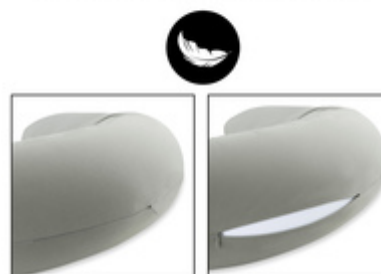

**SILENCIOSO RELLENO
DE MICROPERLAS EPS**

**FLEXIBLE RELLENO
ERGONÓMICO DE MICROPERLAS
DE EPS**

El silencioso relleno de microperlas se adapta suavemente al cuerpo de tu bebé y os proporciona así momentos de lactancia y mimos sin ruidos.

DUREZA AJUSTABLE DE FORMA INDIVIDUAL

La cremallera doble del cojín interior te permite aumentar o disminuir el relleno de perlas a tu gusto.

ÓPTIMO AJUSTE
RELLENO DE PERLAS PERSONALIZADO
AUMENTANDO O REDUCIENDO

Flexible relleno de microperlas de EPS

El silencioso relleno de perlas se adapta suavemente al cuerpo del bebé y os proporciona así momentos de lactancia sin ruidos. La cantidad de perlas es ajustable.