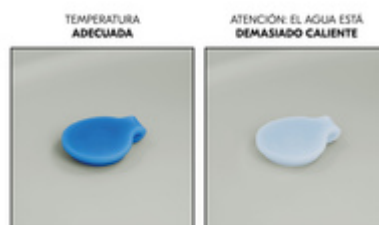

36°C es una temperatura agradable y segura para tu bebé. El tapón indica la temperatura aproximada porque se vuelve blanco cuando el agua está demasiado caliente.

SEGURA GRACIAS A SU TAPÓN DE DRENAJE CON CAMBIO DE COLOR