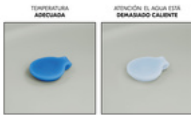

SE PLIEGA EN PLANO RÁPIDO ALMACENAMIENTO Y TRANSPORTE

FÁCIL DESCARGA DE AGUA CON TAPÓN DE VACIADO

Cuando tu hijo haya terminado de bañarse, descarga simple y rápidamente el agua a través del tapón de desagüe.

WASH N FOLD M

BAÑERA PARA BEBÉS PLEGABLE DE COLORES MODERNOS

Product Images

LA BAÑERA PARA BEBÉS QUE AHORRA ESPACIO EN COLORES MODERNOS

WASH N FOLD M

SEGURA GRACIAS A SU TAPÓN DE DRENAJE CON CAMBIO DE COLOR