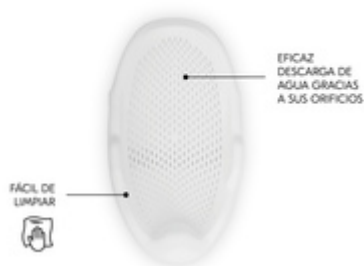

Su diseño ergonómico le ayuda a mantener a su bebé seguro durante el baño. La suave y cómoda superficie se adapta al cuerpo del bebé y le da libertad de movimiento

**FORMA ERGONÓMICA  
QUE SOSTIENE A SU BEBÉ**

**MATERIAL  
ANTIDESLIZANTE**

**SUPERFICIE  
AGRADABLE  
PARA LA PIEL**

**SEGURO GRACIAS AL MATERIAL  
ANTIDESLIZANTE**

La superficie de silicona antideslizante y delicada para la piel proporciona a su bebé un apoyo adicional

## BAÑO PLACENTERO Y CÁLIDO

Gracias a los orificios de la superficie, su bebé siempre estará cómodamente calentito en el agua del baño

## SECADO RÁPIDO Y FÁCIL DE LIMPIAR

Los orificios de la suave superficie de silicona permiten que el agua se escurra fácilmente, favoreciendo así un secado rápido. Se puede limpiar fácilmente con productos de limpieza habituales