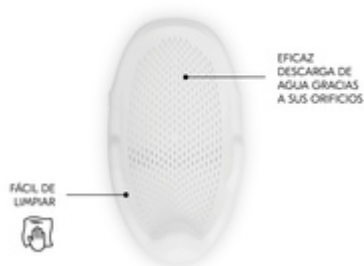

Su diseño ergonómico le ayuda a mantener a su bebé seguro durante el baño. La suave y cómoda superficie se adapta al cuerpo del bebé y le da libertad de movimiento

**FORMA ERGONÓMICA
QUE SOSTIENE A SU BEBÉ**

**MATERIAL
ANTIDESLIZANTE**

**SUPERFICIE
AGRADABLE
PARA LA PIEL**

**SEGURO GRACIAS AL MATERIAL
ANTIDESLIZANTE**

La superficie de silicona antideslizante y delicada para la piel proporciona a su bebé un apoyo adicional

BAÑO PLACENTERO Y CÁLIDO

Gracias a los orificios de la superficie, su bebé siempre estará cómodamente calentito en el agua del baño

PRÁCTICO DE MANEJAR EN EL DÍA A DÍA DEL BEBÉ

SECADO RÁPIDO Y FÁCIL DE LIMPIAR

Los orificios de la suave superficie de silicona permiten que el agua se escurra fácilmente, favoreciendo así un secado rápido. Se puede limpiar fácilmente con productos de limpieza habituales

SE PLIEGA RÁPIDAMENTE Y SE GUARDA FÁCILMENTE