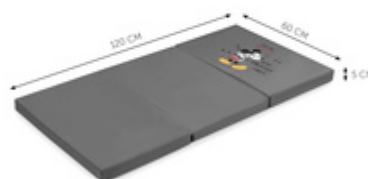

PERFECTO PARA CUNAS DE VIAJE HAUCK

CONVIERTE LA CUNA DE VIAJE EN UN LUGAR ACOGEDOR

Simplemente celestial: el colchón de espuma Sleeper tiene 5 cm de altura y es realmente cómodo. Tu pequeño dormirá igual de bien en casa que fuera de ella. Para que empieces el día bien descansado.