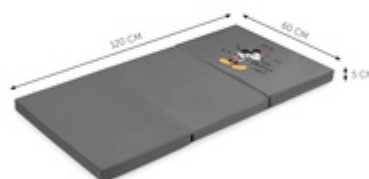

SLEEPER

COLCHÓN PARA DORMIR Y JUGAR CON DISEÑO DISNEY

PARA VERDADEROS FANS DE DISNEY

¿Te encantan los clásicos infantiles de Disney? El colchón de viaje Sleeper, con estupendo diseño Disney, garantiza buen humor tanto en casa como fuera de ella.

SE ADAPTA A TODAS LAS CUNAS DE VIAJE HAUCK

¿A ti y a tu hijo os gusta viajar? El colchón Sleeper, con una superficie de descanso de 120 x 60 cm, es el compañero ideal de aventuras. Y, por supuesto, cabe perfectamente en la cuna de viaje hauck.

PERFECTO PARA CUNAS DE VIAJE HAUCK

CONVIERTE LA CUNA DE VIAJE EN UN LUGAR ACOGEDOR

Simplemente celestial: el colchón de espuma Sleeper tiene 5 cm de altura y es realmente cómodo. Tu pequeño dormirá igual de bien en casa que fuera de ella. Para que empieces el día bien descansado.