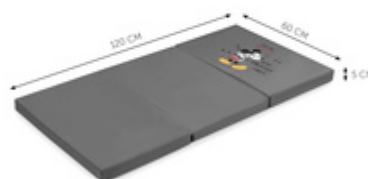

SLEEPER

COLCHÓN PARA DORMIR Y JUGAR CON DISEÑO DISNEY

PARA VERDADEROS FANS DE DISNEY

¿Te encantan los clásicos infantiles de Disney? El colchón de viaje Sleeper, con estupendo diseño Disney, garantiza buen humor tanto en casa como fuera de ella.

SE ADAPTA A TODAS LAS CUNAS DE VIAJE HAUCK

¿A ti y a tu hijo os gusta viajar? El colchón Sleeper, con una superficie de descanso de 120 x 60 cm, es el compañero ideal de aventuras. Y, por supuesto, cabe perfectamente en la cuna de viaje hauck.

PERFECTO PARA CUNAS DE VIAJE HAUCK

CONVIERTE LA CUNA DE VIAJE EN UN LUGAR ACOGEDOR

Simplemente celestial: el colchón de espuma Sleeper tiene 5 cm de altura y es realmente cómodo. Tu pequeño dormirá igual de bien en casa que fuera de ella. Para que empieces el día bien descansado.