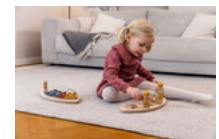

ALPHA PLAY MUSIC SET

BANDEJA CON JUEGO MUSICAL

Product Images

Lifestyle Images

Alpha Play Music Set - Bandeja con juego musical

Set de bandeja e instrumento musical para la trona

Gracias a este conjunto de tablero de actividades y juego musical, podrá utilizar su Alpha+ o Beta+ de forma más flexible, ya que su hijo estará entretenido mientras usted realiza otras tareas. Al crear sonidos, su pequeño desarrolla el ritmo musical, así como la coordinación entre la percepción visual y la motricidad fina.

Se pueden combinar dos juegos en las bandejas de actividades

La bandeja se puede combinar con hasta dos juegos motrices de hauck, que se pueden comprar por separado y también intercambiar. De este modo, su hijo podrá entrenar distintas habilidades al mismo tiempo.

Fijación fácil y estable a la bandeja de juegos

El juego se fija a la bandeja de actividades con el tornillo de madera suministrado, de este modo nada puede resbalar ni caer al suelo. La Play Tray se encaja de manera rápida y sencilla en la trona. Su pequeño podrá usar el instrumento musical de manera independiente sin bandeja en cualquier lugar. Apto a partir de 12 meses, lo que lo convierte en un excelente regalo para un primer cumpleaños, o con motivo de nacimiento o bautizo.