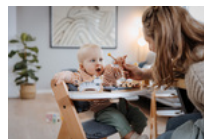

ALPHA PLAY MUSIC SET

BANDEJA CON JUEGO MUSICAL

Product Images

Lifestyle Images

Alpha Play Music Set - Bandeja con juego musical

Set de bandeja e instrumento musical para la trona

Gracias a este conjunto de tablero de actividades y juego musical, podrá utilizar su Alpha+ o Beta+ de forma más flexible, ya que su hijo estará entretenido mientras usted realiza otras tareas. Al crear sonidos, su pequeño desarrolla el ritmo musical, así como la coordinación entre la percepción visual y la motricidad fina.

Se pueden combinar dos juegos en las bandejas de actividades

La bandeja se puede combinar con hasta dos juegos motrices de hauck, que se pueden comprar por separado y también intercambiar. De este modo, su hijo podrá entrenar distintas habilidades al mismo tiempo.