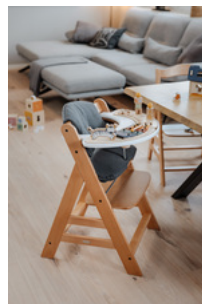

ALPHA PLAY MUSIC SET

BANDEJA CON JUEGO MUSICAL

Product Images

Lifestyle Images

Alpha Play Music Set - Bandeja con juego musical

Set de bandeja e instrumento musical para la trona

Gracias a este conjunto de tablero de actividades y juego musical, podrá utilizar su Alpha+ o Beta+ de forma más flexible, ya que su hijo estará entretenido mientras usted realiza otras tareas. Al crear sonidos, su pequeño desarrolla el ritmo musical, así como la coordinación entre la percepción visual y la motricidad fina.