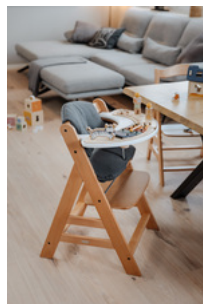

ALPHA PLAY MUSIC SET

BANDEJA CON JUEGO MUSICAL

Product Images

Lifestyle Images

Alpha Play Music Set - Bandeja con juego musical

Set de bandeja e instrumento musical para la trona

Gracias a este conjunto de tablero de actividades y juego musical, podrá utilizar su Alpha+ o Beta+ de forma más flexible, ya que su hijo estará entretenido mientras usted realiza otras tareas. Al crear sonidos, su pequeño desarrolla el ritmo musical, así como la coordinación entre la percepción visual y la motricidad fina.