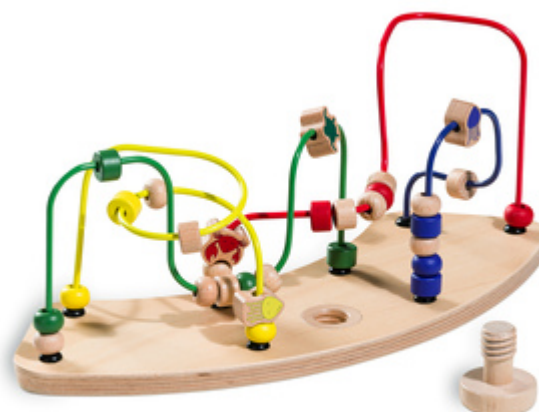

IDEAL PARA JUGAR Y APRENDER

/

FIJACIÓN RÁPIDA Y ESTABLE EN LA PLAY TRAY

/

COMBINABLE CON UN 2.º ACCESORIO DE JUEGO
DE MADERA

UN COMPLEMENTO ESTUPENDO PARA TU TRONA DE HAUCK

Con este laberinto de cuentas, puedes utilizar la Play Tray en la trona Alpha+, Beta+ o Arketa de forma aún más flexible, ya que ofrece a tu pequeño la oportunidad de practicar sus habilidades.

EL JUGUETE DE HABILIDADES MOTRICES FOMENTAN LA COORDINACIÓN OJO-MANO

FAVORECE LA COORDINACIÓN OJO-MANO

Al mover los elementos de un lado a otro, tu retoño practica la coordinación entre la percepción visual y la motricidad fina, el pensamiento lógico y el primer reconocimiento de colores y formas.

FIJACIÓN FÁCIL Y ESTABLE EN LA PLAY TRAY

Puedes fijar el juego a la Play Tray con el tornillo de madera suministrado de modo que nada resbale ni caiga al suelo durante el juego. La Play Tray se puede encajar rápidamente en la trona.

Combinable con varios juegos

La bandeja de juego se puede combinar con varios juegos de hauck. De este modo, tu retoño ejercitará distintas habilidades.

Fijación fácil y estable en la Play Tray

Puedes fijar el juego a la Play Tray con el tornillo de madera de modo que nada resbale ni caiga al suelo. La Play Tray se puede encajar rápidamente en la trona. Otra opción es utilizar el laberinto de cuentas sin la Play Tray y llevártelo a casa de amigos o a tu lugar de vacaciones. Ideal como regalo para infantes a partir de 12 meses.