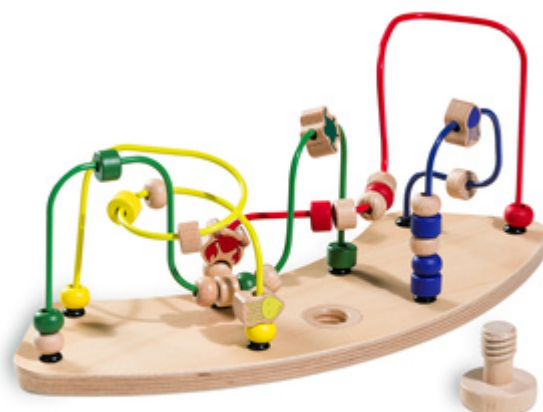

**IDEAL PARA JUGAR Y APRENDER**

/

**FIJACIÓN RÁPIDA Y ESTABLE EN LA PLAY TRAY**

/

**COMBINABLE CON UN 2.º ACCESORIO DE JUEGO  
DE MADERA**

## UN COMPLEMENTO ESTUPENDO PARA TU TRONA DE HAUCK

Con este laberinto de cuentas, puedes utilizar la Play Tray en la trona Alpha+, Beta+ o Arketa de forma aún más flexible, ya que ofrece a tu pequeño la oportunidad de practicar sus habilidades.

## FIJACIÓN FÁCIL Y ESTABLE EN LA PLAY TRAY

Puedes fijar el juego a la Play Tray con el tornillo de madera suministrado de modo que nada resbale ni caiga al suelo durante el juego. La Play Tray se puede encajar rápidamente en la trona.

#### **Fijación fácil y estable en la Play Tray**

Puedes fijar el juego a la Play Tray con el tornillo de madera de modo que nada resbale ni caiga al suelo. La Play Tray se puede encajar rápidamente en la trona. Otra opción es utilizar el laberinto de cuentas sin la Play Tray y llevártelo a casa de amigos o a tu lugar de vacaciones. Ideal como regalo para infantes a partir de 12 meses.