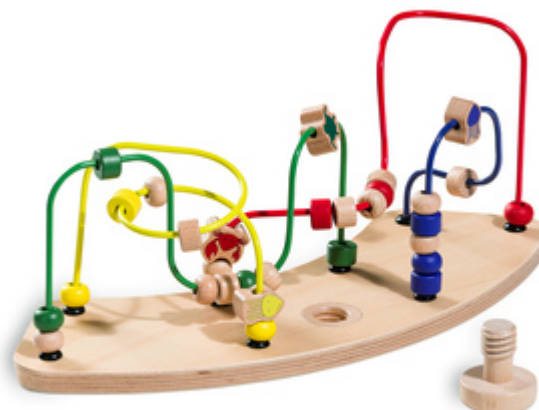

IDEAL PARA JUGAR Y APRENDER

/

FIJACIÓN RÁPIDA Y ESTABLE EN LA PLAY TRAY

/

**COMBINABLE CON UN 2.º ACCESORIO DE JUEGO
DE MADERA**

UN COMPLEMENTO ESTUPENDO PARA TU TRONA DE HAUCK

Con este laberinto de cuentas, puedes utilizar la Play Tray en la trona Alpha+, Beta+ o Arketa de forma aún más flexible, ya que ofrece a tu pequeño la oportunidad de practicar sus habilidades.

EL JUGUETE DE HABILIDADES MOTRICES FOMENTAN LA COORDINACIÓN OJO-MANO

FAVORECE LA COORDINACIÓN OJO-MANO

Al mover los elementos de un lado a otro, tu retoño practica la coordinación entre la percepción visual y la motricidad fina, el pensamiento lógico y el primer reconocimiento de colores y formas.

FIJACIÓN FÁCIL Y ESTABLE EN LA PLAY TRAY

Puedes fijar el juego a la Play Tray con el tornillo de madera suministrado de modo que nada resbale ni caiga al suelo durante el juego. La Play Tray se puede encajar rápidamente en la trona.

Combinable con varios juegos

La bandeja de juego se puede combinar con varios juegos de hauck. De este modo, tu retoño ejercitará distintas habilidades.

Fijación fácil y estable en la Play Tray

Puedes fijar el juego a la Play Tray con el tornillo de madera de modo que nada resbale ni caiga al suelo. La Play Tray se puede encajar rápidamente en la trona. Otra opción es utilizar el laberinto de cuentas sin la Play Tray y llevártelo a casa de amigos o a tu lugar de vacaciones. Ideal como regalo para infantes a partir de 12 meses.