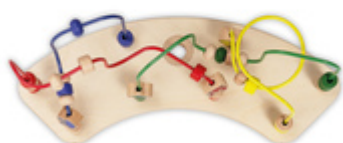

IDEAL PARA JUGAR Y APRENDER

/

FIJACIÓN RÁPIDA Y ESTABLE EN LA PLAY TRAY

/

**COMBINABLE CON UN 2.º ACCESORIO DE JUEGO
DE MADERA**

UN COMPLEMENTO ESTUPENDO PARA TU TRONA DE HAUCK

Con este laberinto de cuentas, puedes utilizar la Play Tray en la trona Alpha+, Beta+ o Arketa de forma aún más flexible, ya que ofrece a tu pequeño la oportunidad de practicar sus habilidades.

SE PUEDEN COMBINAR DOS ACCESORIOS DE JUEGO

Puedes combinar la Play Tray con hasta dos accesorios de juego de hauck. Puedes intercambiarlos como desees para que tu hijo o hija pueda practicar distintas habilidades al mismo tiempo.

EL JUGUETE DE HABILIDADES MOTRICES FOMENTAN LA COORDINACIÓN OJO-MANO

FAVORECE LA COORDINACIÓN OJO-MANO

Al mover los elementos de un lado a otro, tu retoño practica la coordinación entre la percepción visual y la motricidad fina, el pensamiento lógico y el primer reconocimiento de colores y formas.

FIJACIÓN FÁCIL Y ESTABLE EN LA PLAY TRAY

Puedes fijar el juego a la Play Tray con el tornillo de madera suministrado de modo que nada resbale ni caiga al suelo durante el juego. La Play Tray se puede encajar rápidamente en la trona.