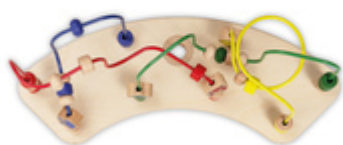

IDEAL PARA JUGAR Y APRENDER

/

FIJACIÓN RÁPIDA Y ESTABLE EN LA PLAY TRAY

/

COMBINABLE CON UN 2.º ACCESORIO DE JUEGO
DE MADERA

UN COMPLEMENTO ESTUPENDO PARA TU TRONA DE HAUCK

Con este laberinto de cuentas, puedes utilizar la Play Tray en la trona Alpha+, Beta+ o Arketa de forma aún más flexible, ya que ofrece a tu pequeño la oportunidad de practicar sus habilidades.

SE PUEDEN COMBINAR DOS ACCESORIOS DE JUEGO

Puedes combinar la Play Tray con hasta dos accesorios de juego de hauck. Puedes intercambiarlos como desees para que tu hijo o hija pueda practicar distintas habilidades al mismo tiempo.

EL JUGUETE DE HABILIDADES MOTRICES FOMENTAN LA COORDINACIÓN OJO-MANO

FAVORECE LA COORDINACIÓN OJO-MANO

Al mover los elementos de un lado a otro, tu retoño practica la coordinación entre la percepción visual y la motricidad fina, el pensamiento lógico y el primer reconocimiento de colores y formas.

FIJACIÓN FÁCIL Y ESTABLE EN LA PLAY TRAY

Puedes fijar el juego a la Play Tray con el tornillo de madera suministrado de modo que nada resbale ni caiga al suelo durante el juego. La Play Tray se puede encajar rápidamente en la trona.