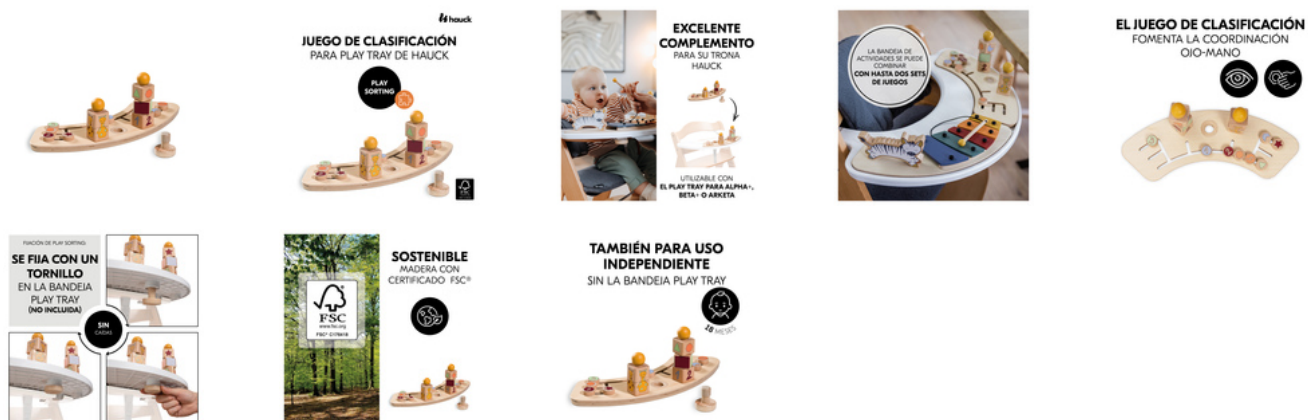

TAMBIÉN PUEDE UTILIZARSE POR SEPARADO

Puedes utilizar el juego de clasificación sin la Play Tray y llevártelo a casa de amigos, familiares o a tu lugar de vacaciones. También es ideal como regalo para niñas y niños a partir de 18 meses.

TAMBIÉN PARA USO INDEPENDIENTE
SIN LA BANDEJA PLAY TRAY

PLAY SORTING

JUEGO DE CLASIFICACIÓN PARA LA PLAY TRAY DE HAUCK

Product Images

Lifestyle Images

PLAY SORTING

JUEGO DE CLASIFICACIÓN PARA LA PLAY TRAY DE HAUCK

Play Sorting: juego de clasificación para la Play Tray de hauck

Un complemento estupendo para tu trona de hauck

Con este juego, puedes utilizar la Play Tray en la trona Alpha+. Beta+ o Arketa de modo más flexible, ya que ofrece a tu hijo o hija mucha diversión y práctica. Al mover los elementos y girarlos, tu pequeño ejercita pensamiento lógico, números, colores y formas, así como la coordinación entre percepción visual y motricidad fina.

Combinable con varios juegos

La bandeja de juego se puede combinar con varios juegos de hauck. De este modo, tu retoño ejercitará distintas habilidades.

Fijación fácil y estable en la Play Tray

Puedes fijar el juego a la Play Tray con el tornillo de madera para que nada resbale ni caiga al suelo. La Play Tray se puede encajar rápidamente en la trona. Otra opción es utilizar el juego sin la Play Tray y llevártelo a casa de amigos o a tu lugar de vacaciones. También es ideal como regalo a partir de 18 meses.