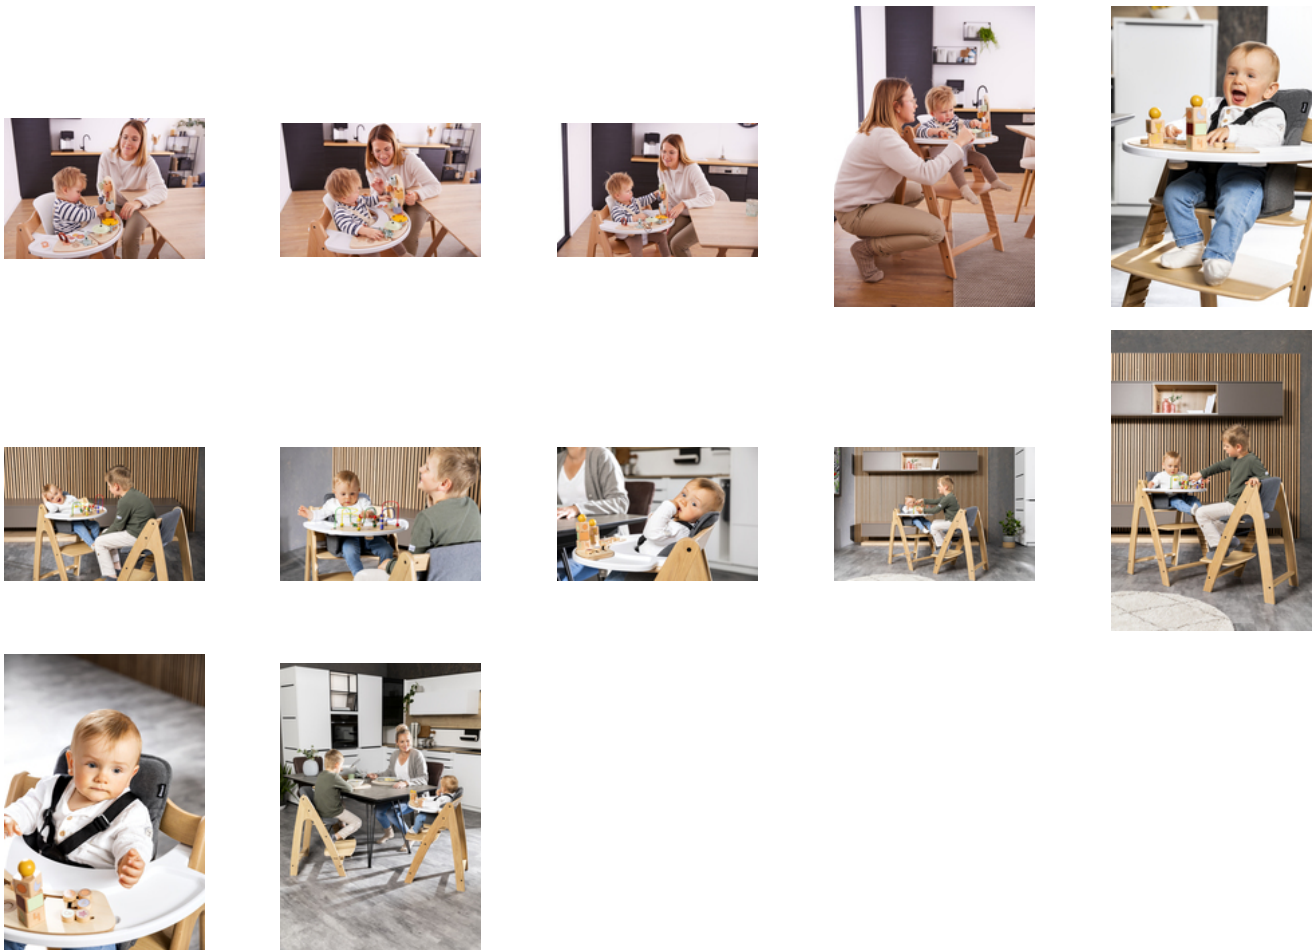

ARKETA PLAY TRAY

BANDEJA DE JUEGO PARA LA TRONA ARKETA

Product Images

ARKETA PLAY TRAY
TABLERO DE JUEGO PARA LA TRONA ARKETA

GRAN TABLERO DE JUEGO Y APRENDIZAJE PARA TU TRONA
DISPONIBLE POR SEPARADO
- PLAY MADERA
- PLAY BAMBUSA
- PLAY MADERA II

COMBINABLE CON HASTA TRES PIEZAS DE JUEGO DE MADERA DISPONIBLES POR SEPARADO

PREVIENE LA COORDINACIÓN OJO-MANO

FIJACIÓN RÁPIDA A LA TRONA CON UN SOLO CLIC

FIJACIÓN SENCILLA Y ESTABLE DE LAS PIEZAS DE JUEGO
SIN HERRAMIENTAS

ASIENTO SEGURO
PORQUE ES COMPATIBLE CON EL ARNÉS DE LA TRONA

RÁPIDO Y FÁCIL DE LIMPIAR

SOSTENIBLE CERTIFICADO GRS
FABRICADO CON MATERIAL RECICLADO

Lifestyle Images