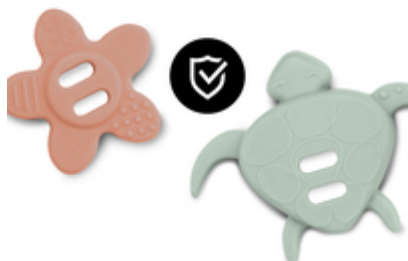

DE SILICONA INOCUA

/

PARA JUGAR Y AGARRAR

/

PERFECTO PARA LA TRONA

PARA MORDER:
DE SILICONA INOCUA

DE SILICONA INOCUA

Mordibles: la flor y la tortuga de Play Puzzling S tienen un aspecto simpático y están hechas de silicona inocua. No pasa nada si el bebé se las mete en la boca.

PARA JUGAR Y AGARRAR

¿Tu bebé es muy curioso? Las simpáticas piezas de puzzle para bebés de Play Puzzling S despertarán la curiosidad de tu peque. Y mientras hace los puzzles, entrena la motricidad.

PARA JUGAR
Y AGARRAR

EL TACTO ES MUY BUENO

Bueno para el desarrollo: las superficies texturizadas de la suave silicona entrenan el sentido del tacto de tu bebé. Para la primera sensación de logro.

PERFECTO PARA LA TRONA

Fijado a la trona y sin piezas sueltas: con el Play Puzzling S, encajas las piezas en el puzle. El juego se atornilla a la Play Tray de la trona Alpha+, Beta+ o Arketa.