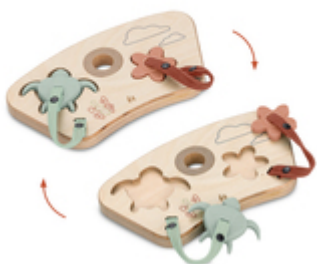

DE SILICONA INOCUA

/

PARA JUGAR Y AGARRAR

/

PERFECTO PARA LA TRONA

PARA MORDER:
DE SILICONA INOCUA

DE SILICONA INOCUA

Mordibles: la flor y la tortuga de Play Puzzling S tienen un aspecto simpático y están hechas de silicona inocua. No pasa nada si el bebé se las mete en la boca.

EL TACTO ES MUY BUENO

Bueno para el desarrollo: las superficies texturizadas de la suave silicona entrenan el sentido del tacto de tu bebé. Para la primera sensación de logro.

PERFECTO PARA LA TRONA

Fijado a la trona y sin piezas sueltas: con el Play Puzzling S, encajas las piezas en el puzle. El juego se atornilla a la Play Tray de la trona Alpha+, Beta+ o Arketa.

TAMBIÉN PUEDE USARSE SIN LA BANDEJA DE JUEGO

CON Y SIN PLAY TRAY

Ya sea en la trona o en el suelo: el Play Puzzling S también funciona sin la Play Tray de hauck. Y puedes llevarte las piezas de silicona dondequiera que vayas.

Perfecto para la trona

Se fija sin piezas sueltas: con el Play Puzzling S, las piezas encajan con un botón. El juego se atornilla a la Play Tray de la Alpha+, Beta+ o Arketa. Así no se cae nada.

Ya sea en la trona o en el suelo: el Play Puzzling S también funciona sin la Play Tray de hauck. Y puedes llevarte las piezas de silicona dondequiera que vayas.