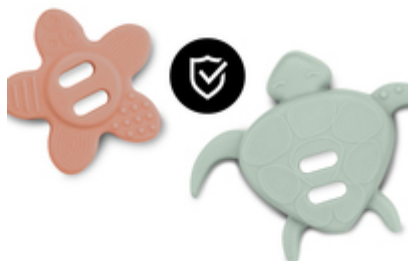

DE SILICONA INOCUA

/

PARA JUGAR Y AGARRAR

/

PERFECTO PARA LA TRONA

**PARA MORDER:**  
DE SILICONA INOCUA

DE SILICONA INOCUA

Mordibles: la flor y la tortuga de Play Puzzling S tienen un aspecto simpático y están hechas de silicona inocua. No pasa nada si el bebé se las mete en la boca.

PARA JUGAR Y AGARRAR

¿Tu bebé es muy curioso? Las simpáticas piezas de puzle para bebés de Play Puzzling S despertarán la curiosidad de tu peque. Y mientras hace los puzles, entrena la motricidad.

**PARA JUGAR**  
Y AGARRAR