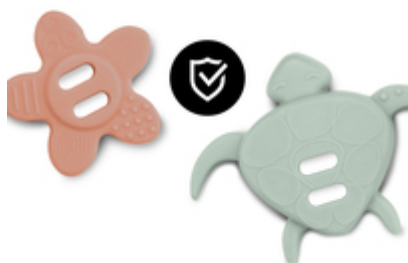

DE SILICONA INOCUA

/

PARA JUGAR Y AGARRAR

/

PERFECTO PARA LA TRONA

**PARA MORDER:**  
DE SILICONA INOCUA

DE SILICONA INOCUA

Mordibles: la flor y la tortuga de Play Puzzling S tienen un aspecto simpático y están hechas de silicona inocua. No pasa nada si el bebé se las mete en la boca.

PARA JUGAR Y AGARRAR

¿Tu bebé es muy curioso? Las simpáticas piezas de puzle para bebés de Play Puzzling S despertarán la curiosidad de tu peque. Y mientras hace los puzles, entrena la motricidad.

**PARA JUGAR**  
Y AGARRAR