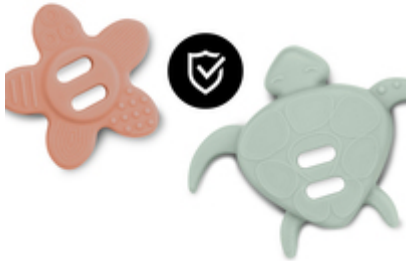

DE SILICONA INOCUA

/

PARA JUGAR Y AGARRAR

/

PERFECTO PARA LA TRONA

PARA MORDER:
DE SILICONA INOCUA

DE SILICONA INOCUA

Mordibles: la flor y la tortuga de Play Puzzling S tienen un aspecto simpático y están hechas de silicona inocua. No pasa nada si el bebé se las mete en la boca.

PARA JUGAR Y AGARRAR

¿Tu bebé es muy curioso? Las simpáticas piezas de puzle para bebés de Play Puzzling S despertarán la curiosidad de tu peque. Y mientras hace los puzles, entrena la motricidad.

PARA JUGAR
Y AGARRAR

EL TACTO ES MUY BUENO

Bueno para el desarrollo: las superficies texturizadas de la suave silicona entrenan el sentido del tacto de tu bebé. Para la primera sensación de logro.

PERFECTO PARA LA TRONA

Fijado a la trona y sin piezas sueltas: con el Play Puzzling S, encajas las piezas en el puzle. El juego se atornilla a la Play Tray de la trona Alpha+, Beta+ o Arketa.

Perfecto para la trona

Se fija sin piezas sueltas: con el Play Puzzling S, las piezas encajan con un botón. El juego se atornilla a la Play Tray de la Alpha+, Beta+ o Arketa. Así no se cae nada.

Ya sea en la trona o en el suelo: el Play Puzzling S también funciona sin la Play Tray de hauck. Y puedes llevarte las piezas de silicona dondequiera que vayas.