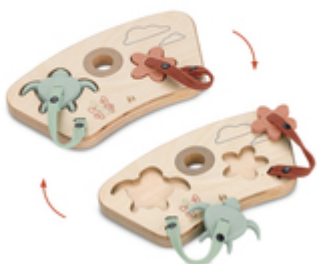

TAMBIÉN PUEDE USARSE SIN LA BANDEJA DE JUEGO