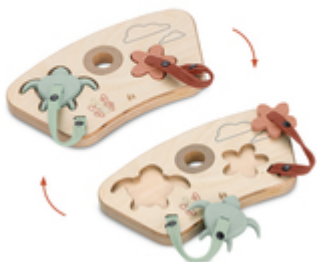

PARA JUGAR Y AGARRAR

¿Tu bebé es muy curioso? Las simpáticas piezas de puzle para bebés de Play Puzzling S despertarán la curiosidad de tu peque. Y mientras hace los puzles, entrena la motricidad.

**PARA JUGAR**  
Y AGARRAR

EL TACTO ES MUY BUENO

Bueno para el desarrollo: las superficies texturizadas de la suave silicona entrenan el sentido del tacto de tu bebé. Para la primera sensación de logro.

## PERFECTO PARA LA TRONA

Fijado a la trona y sin piezas sueltas: con el Play Puzzling S, encajas las piezas en el puzle. El juego se atornilla a la Play Tray de la trona Alpha+, Beta+ o Arketa.

## TAMBIÉN PUEDE USARSE SIN LA BANDEJA DE JUEGO