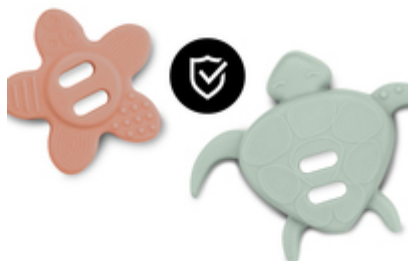

DE SILICONA INOCUA

/

PARA JUGAR Y AGARRAR

/

PERFECTO PARA LA TRONA

**PARA MORDER:**  
DE SILICONA INOCUA

DE SILICONA INOCUA

Mordibles: la flor y la tortuga de Play Puzzling S tienen un aspecto simpático y están hechas de silicona inocua. No pasa nada si el bebé se las mete en la boca.

PARA JUGAR Y AGARRAR

¿Tu bebé es muy curioso? Las simpáticas piezas de puzzle para bebés de Play Puzzling S despertarán la curiosidad de tu peque. Y mientras hace los puzzles, entrena la motricidad.

**PARA JUGAR**  
Y AGARRAR