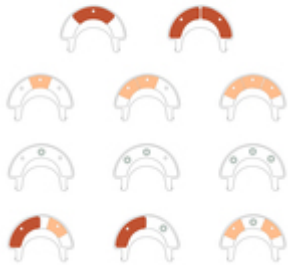

**PUEDEN COMBINARSE**  
HASTA TRES ACCESORIOS DE JUEGO

COMBINACIÓN DE HASTA TRES  
JUEGOS

Variedad garantizada: puedes usar la Play Tray con hasta tres accesorios de juego hauck. Puedes intercambiarlos para que tu peque practique distintas habilidades al mismo tiempo.