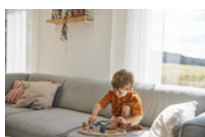

Lifestyle Images