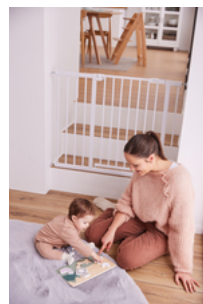

PUZZLE N SORT

PUZZLE DE MADERA QUE FOMENTA LA MOTRICIDAD FINA

Product Images

Lifestyle Images

Puzzle N Sort - Puzzle de madera que fomenta la motricidad fina

Aprendizaje lúdico de la coordinación ojo-mano

El puzzle de agarre, diseñado con mucho cariño, consiste en un tablero de madera con recortes para las piezas en forma de simpáticos animales. Varias piezas forman un animal. Su hijo podrá agarrar y resolver fácilmente las piezas del puzzle gracias a los prácticos tiradores de madera y al diseño adaptado para los más pequeños. Nuestro puzzle estimula la combinación de formas, la memoria, la motricidad fina, la coordinación ojo-mano y la concentración.