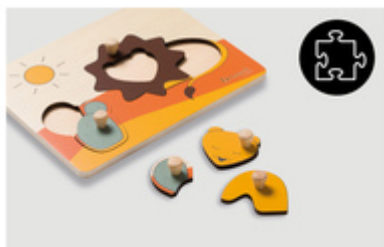

APRENDIZAJE LÚDICO DE LA COORDINACIÓN OJO-MANO

/

MADERA CERTIFICADA FSC® Y COLORES NEUTROS

/

DISEÑO FÁCIL DE AGARRAR Y APTO PARA NIÑOS

LOS PUZZLES ENTRENAN  
**A RECORDAR Y ASOCIAR  
LAS FORMAS**

ENTRENA LA MEMORIA Y LA  
COMBINACIÓN DE FORMAS

El puzzle anima a su hijo a agarrar e insertar. Varias piezas forman un animal. Fomenta el emparejamiento de formas, la memoria, la motricidad fina, la coordinación ojo-mano y la concentración.

JUGUETE SOSTENIBLE FABRICADO  
CON MADERA FSC®

**FÁCIL DE AGARRAR**  
GRACIAS A LOS PRÁCTICOS TIRADORES  
DE MADERA

DISEÑO FÁCIL DE AGARRAR Y  
APTO PARA NIÑOS

El puzzle, diseñado con mucho cariño, consiste en una placa de madera con recortes para las piezas en forma de animales. Gracias a los prácticos tiradores, su hijo podrá agarrar con facilidad.