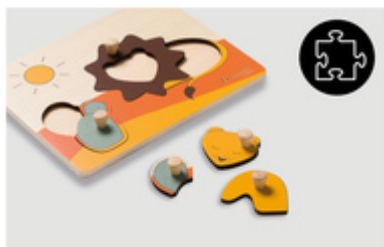

APRENDIZAJE LÚDICO DE LA COORDINACIÓN OJO-MANO

/

MADERA CERTIFICADA FSC® Y COLORES NEUTROS

/

DISEÑO FÁCIL DE AGARRAR Y APTO PARA NIÑOS

LOS PUZZLES ENTRENAN
**A RECORDAR Y ASOCIAR
LAS FORMAS**

ENTRENA LA MEMORIA Y LA
COMBINACIÓN DE FORMAS

El puzzle anima a su hijo a agarrar e insertar. Varias piezas forman un animal. Fomenta el emparejamiento de formas, la memoria, la motricidad fina, la coordinación ojo-mano y la concentración.

JUGUETE SOSTENIBLE FABRICADO
CON MADERA FSC®

FÁCIL DE AGARRAR
GRACIAS A LOS PRÁCTICOS TIRADORES
DE MADERA

DISEÑO FÁCIL DE AGARRAR Y
APTO PARA NIÑOS

El puzzle, diseñado con mucho cariño, consiste en una placa de madera con recortes para las piezas en forma de animales. Gracias a los prácticos tiradores, su hijo podrá agarrar con facilidad.

PUZZLE N SORT

PUZZLE DE MADERA QUE FOMENTA LA MOTRICIDAD FINA

Product Images

Lifestyle Images

Puzzle N Sort - Puzzle de madera que fomenta la motricidad fina

Aprendizaje lúdico de la coordinación ojo-mano

El puzzle de agarre, diseñado con mucho cariño, consiste en un tablero de madera con recortes para las piezas en forma de simpáticos animales. Varias piezas forman un animal. Su hijo podrá agarrar y resolver fácilmente las piezas del puzzle gracias a los prácticos tiradores de madera y al diseño adaptado para los más pequeños. Nuestro puzzle estimula la combinación de formas, la memoria, la motricidad fina, la coordinación ojo-mano y la concentración.