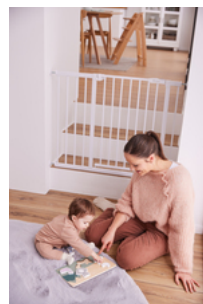

## Lifestyle Images

Puzzle N Sort - Puzzle de madera que fomenta la motricidad fina

Aprendizaje lúdico de la coordinación ojo-mano

El puzzle de agarre, diseñado con mucho cariño, consiste en un tablero de madera con recortes para las piezas en forma de simpáticos animales. Varias piezas forman un animal. Su hijo podrá agarrar y resolver fácilmente las piezas del puzzle gracias a los prácticos tiradores de madera y al diseño adaptado para los más pequeños. Nuestro puzzle estimula la combinación de formas, la memoria, la motricidad fina, la coordinación ojo-mano y la concentración.