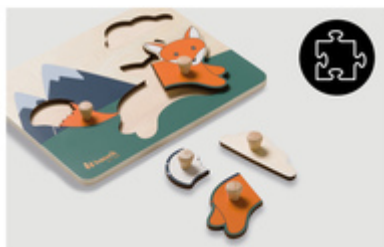

PUZZLE N SORT

PUZZLE DE MADERA QUE FOMENTA LA MOTRICIDAD FINA

APRENDIZAJE LÚDICO DE LA COORDINACIÓN OJO-MANO

/

MADERA CERTIFICADA FSC® Y COLORES NEUTROS

/

DISEÑO FÁCIL DE AGARRAR Y APTO PARA NIÑOS

LOS PUZZLES ENTRENAN
**A RECORDAR Y ASOCIAR
LAS FORMAS**

ENTRENA LA MEMORIA Y LA
COMBINACIÓN DE FORMAS

El puzzle anima a su hijo a agarrar e insertar. Varias piezas forman un animal. Fomenta el emparejamiento de formas, la memoria, la motricidad fina, la coordinación ojo-mano y la concentración.

SOSTENIBLE
MADERA
CERTIFICADA FSC®

FÁCIL DE AGARRAR
GRACIAS A LOS PRÁCTICOS TIRADORES
DE MADERA

DISEÑO FÁCIL DE AGARRAR Y
APTO PARA NIÑOS

El puzzle, diseñado con mucho cariño, consiste en una placa de madera con recortes para las piezas en forma de animales. Gracias a los prácticos tiradores, su hijo podrá agarrar con facilidad.

PUZZLE N SORT

PUZZLE DE MADERA QUE FOMENTA LA MOTRICIDAD FINA

Product Images

Lifestyle Images

Puzzle N Sort - Puzzle de madera que fomenta la motricidad fina

Aprendizaje lúdico de la coordinación ojo-mano

El puzzle de agarre, diseñado con mucho cariño, consiste en un tablero de madera con recortes para las piezas en forma de simpáticos animales. Varias piezas forman un animal. Su hijo podrá agarrar y resolver fácilmente las piezas del puzzle gracias a los prácticos tiradores de madera y al diseño adaptado para los más pequeños. Nuestro puzzle estimula la combinación de formas, la memoria, la motricidad fina, la coordinación ojo-mano y la concentración.