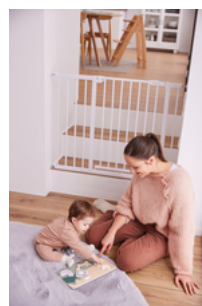

Lifestyle Images