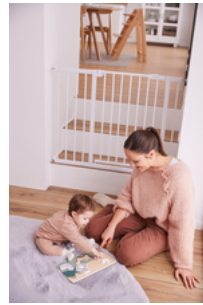

SOSTENIBLE
MADERA
CERTIFICADA FSC®

FÁCIL DE AGARRAR
GRACIAS A LOS PRÁCTICOS TIRADORES
DE MADERA

DISEÑO FÁCIL DE AGARRAR Y
APTO PARA NIÑOS

El puzzle, diseñado con mucho cariño, consiste en una placa de madera con recortes para las piezas en forma de animales. Gracias a los prácticos tiradores, su hijo podrá agarrar con facilidad.

PUZZLE N SORT

PUZZLE DE MADERA QUE FOMENTA LA MOTRICIDAD FINA

Product Images

Lifestyle Images

Puzzle N Sort - Puzzle de madera que fomenta la motricidad fina

Aprendizaje lúdico de la coordinación ojo-mano

El puzzle de agarre, diseñado con mucho cariño, consiste en un tablero de madera con recortes para las piezas en forma de simpáticos animales. Varias piezas forman un animal. Su hijo podrá agarrar y resolver fácilmente las piezas del puzzle gracias a los prácticos tiradores de madera y al diseño adaptado para los más pequeños. Nuestro puzzle estimula la combinación de formas, la memoria, la motricidad fina, la coordinación ojo-mano y la concentración.

Regalo ideal para familiares y amigos en colores neutros

El puzzle de madera está disponible en diferentes diseños neutros tanto para niños como para niñas, y es adecuado para bebés a partir de 12 meses, por lo que es un excelente regalo para un primer cumpleaños, o con motivo de nacimiento o bautizo.