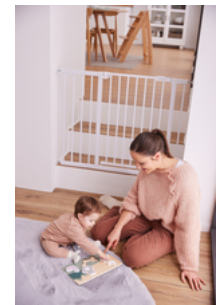

PUZZLE N FIT

PUZZLE DE MADERA QUE FOMENTA LA MOTRICIDAD FINA

Product Images

Lifestyle Images

Puzzle N Fit - Puzzle de madera que fomenta la motricidad fina

Aprendizaje lúdico de la coordinación ojo-mano

El puzzle de agarre, diseñado con mucho cariño, consiste en un tablero de madera con recortes para las piezas en forma de simpáticos animales. Su hijo podrá agarrar e insertar fácilmente las piezas del puzzle gracias a su diseño adaptado para los más pequeños. Nuestro puzzle fomenta el emparejamiento y el nombramiento de animales, la memoria, la motricidad fina, así como la coordinación ojo-mano, la concentración y el desarrollo del lenguaje.