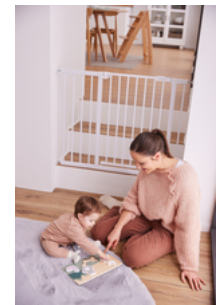

Lifestyle Images