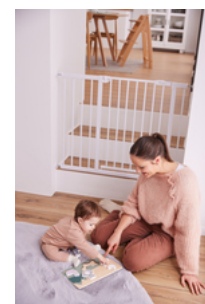

PUZZLE N FIT

PUZZLE DE MADERA QUE FOMENTA LA MOTRICIDAD FINA

Product Images

Lifestyle Images

Puzzle N Fit - Puzzle de madera que fomenta la motricidad fina

Aprendizaje lúdico de la coordinación ojo-mano

El puzzle de agarre, diseñado con mucho cariño, consiste en un tablero de madera con recortes para las piezas en forma de simpáticos animales. Su hijo podrá agarrar e insertar fácilmente las piezas del puzzle gracias a su diseño adaptado para los más pequeños. Nuestro puzzle fomenta el emparejamiento y el nombramiento de animales, la memoria, la motricidad fina, así como la coordinación ojo-mano, la concentración y el desarrollo del lenguaje.