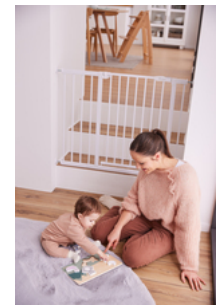

SOSTENIBLE
MADERA
CERTIFICADA FSC®

FÁCIL DE AGARRAR GRACIAS A SU DISEÑO PARA LOS MÁS PEQUEÑOS

DISEÑO FÁCIL DE AGARRAR Y APTO PARA NIÑOS

El puzzle, diseñado con mucho cariño, consiste en una placa de madera con recortes para las piezas en forma de animales. Gracias a los prácticos tiradores, su hijo podrá agarrar con facilidad.

PUZZLE N FIT

PUZZLE DE MADERA QUE FOMENTA LA MOTRICIDAD FINA

Product Images

Lifestyle Images

Puzzle N Fit - Puzzle de madera que fomenta la motricidad fina

Aprendizaje lúdico de la coordinación ojo-mano

El puzzle de agarre, diseñado con mucho cariño, consiste en un tablero de madera con recortes para las piezas en forma de simpáticos animales. Su hijo podrá agarrar e insertar fácilmente las piezas del puzzle gracias a su diseño adaptado para los más pequeños. Nuestro puzzle fomenta el emparejamiento y el nombramiento de animales, la memoria, la motricidad fina, así como la coordinación ojo-mano, la concentración y el desarrollo del lenguaje.