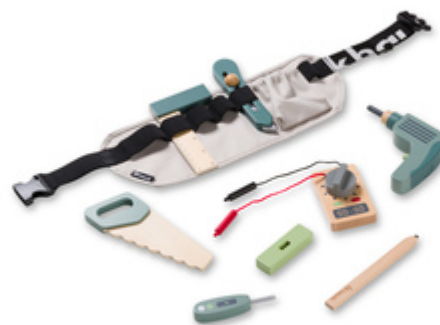

PERFECTO PARA JUEGOS DE PROFESIONES

/

AJUSTABLE Y EVOLUTIVO A PARTIR DE 3 AÑOS

/

**SOSTENIBLE GRACIAS A LA MADERA CERTIFICADA
FSC®**