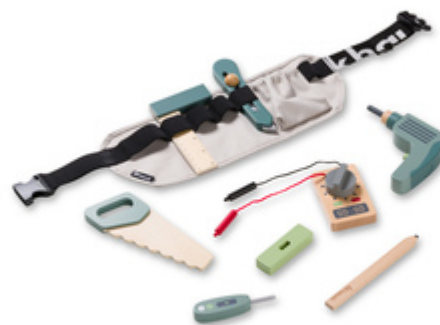

PERFECTO PARA JUEGOS DE PROFESIONES

/

AJUSTABLE Y EVOLUTIVO A PARTIR DE 3 AÑOS

/

**SOSTENIBLE GRACIAS A LA MADERA CERTIFICADA
FSC®**

IDEAL
PARA JUEGOS DE ROLES

IDEAL PARA JUEGOS DE PROFESIONES

El cinturón con herramientas de madera realistas anima a tu hijo a conocer las herramientas y a practicar juegos de oficios y reparaciones, ideal a partir de 3 años, puede llevarse a cualquier parte.

OFRECE MUCHAS POSIBILIDADES DE JUEGO CREATIVO

El cinturón contiene todo lo que tu hijo o hija necesita para juegos de profesiones manuales: taladro, sierra, multímetro, nivel de burbuja, lápiz, escuadra de carpintero, detector de tensión y cúter.

HERRAMIENTAS SIEMPRE A MANO Y BIEN GUARDADAS

Gracias al cinturón, los pequeños operarios tienen las manos libres y sus herramientas consigo. Después, tu pequeño solo tiene que guardar las herramientas en las trabillas del cinturón.

El cinturón contiene todo lo que tu hijo o hija necesita para sus juegos de profesiones manuales: taladro, sierra, multímetro, nivel de burbuja, lápiz, escuadra de carpintero, detector de tensión y cúter. Las herramientas de madera realistas animan a tu hijo o hija a conocer las herramientas y a practicar imaginativos juegos sobre trabajos manuales y reparaciones. El cinturón de herramientas infantil también es un juguete fantástico para llevarlo a cualquier parte.