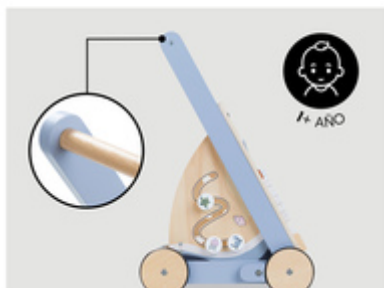

APOYA A SU BEBÉ
EN SUS PRIMEROS PASOS