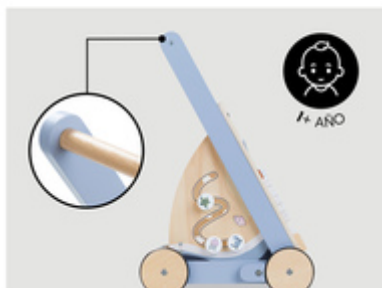

APOYA A SU BEBÉ
EN SUS PRIMEROS PASOS