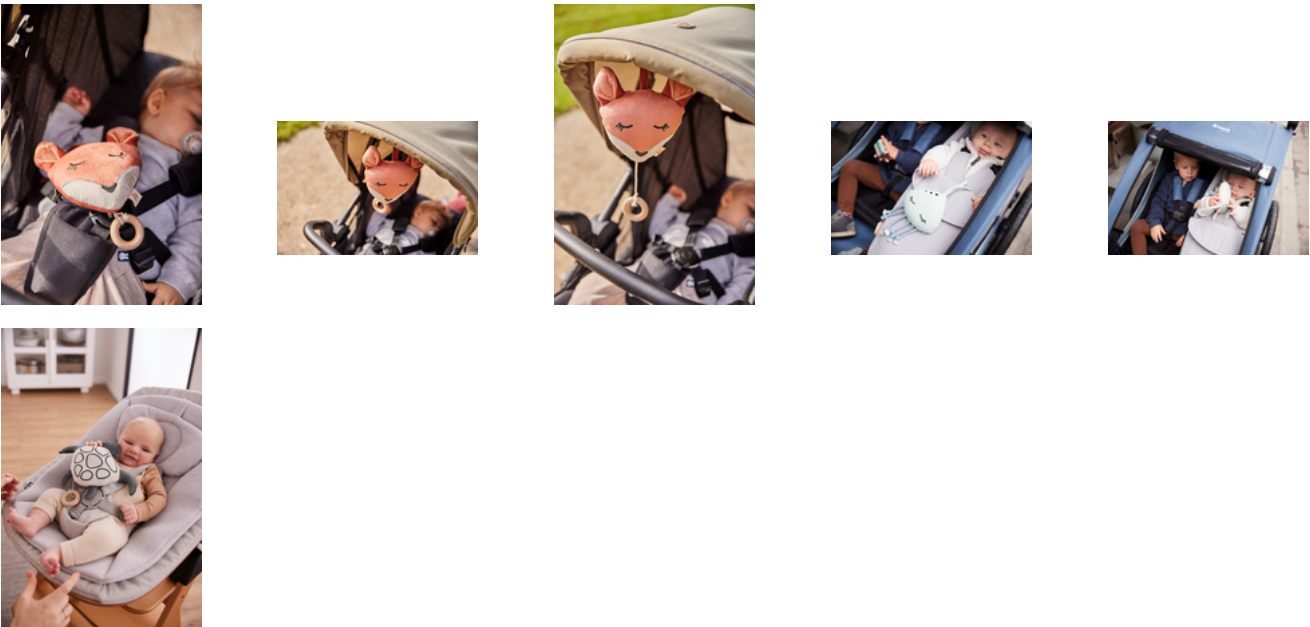

CUDDLE N SLEEP
CAJA DE MÚSICA PARA DORMIR BIEN

Product Images

	JUGUETE MUSICAL PARA DORMIR BIEN CUDDLE N SLEEP	DORMIR BIEN CON EL JUGUETE MUSICAL	SIMPÁTICAS FIGURAS DE ANIMALES PARA GRANDES Y PEQUEÑOS TORTUGA ZORRO MEDUSA	DULCE NANA CON BELLA MELODÍA DURACIÓN DE APROX. 2 MINUTOS
CON DIFERENTES MATERIALES MUCHO QUE SENTIR Y TOCAR	SIEMPRE CONTIGO GRACIAS AL LAZO	CON MECANISMO MECÁNICO TIRAR	FÁCIL DE LAVAR	

Lifestyle Images