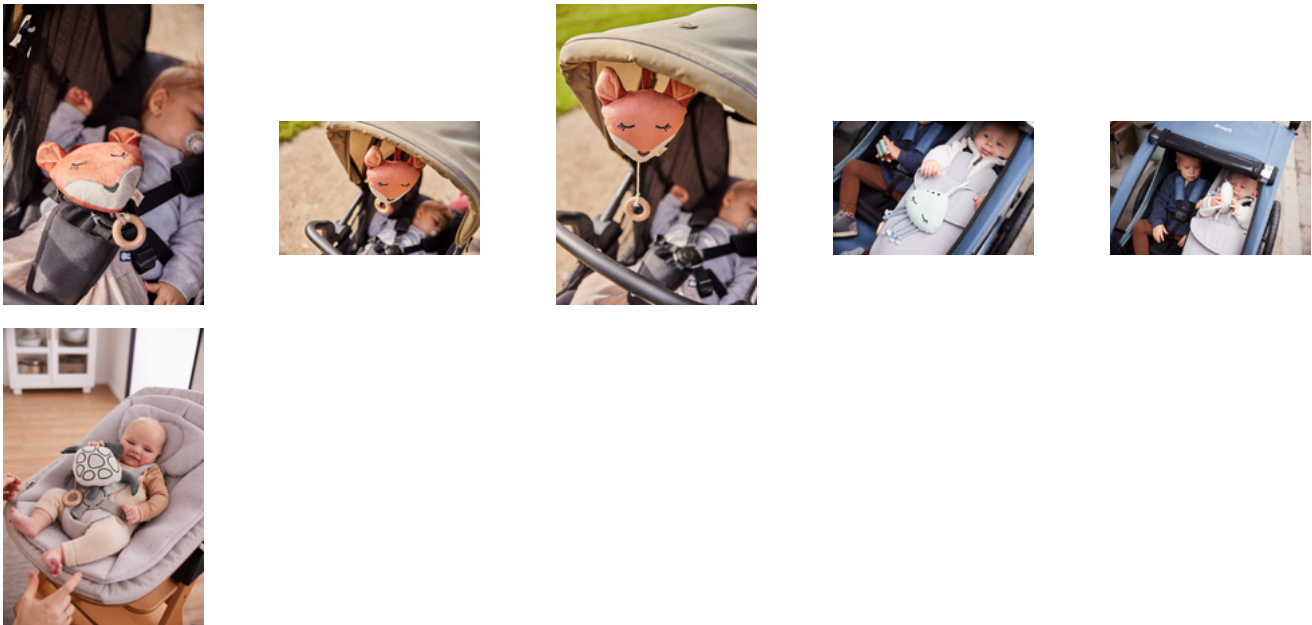

CUDDLE N SLEEP
CAJA DE MÚSICA PARA DORMIR BIEN

Product Images

JUGUETE MUSICAL PARA DORMIR BIEN
CUDDLE N SLEEP

DORMIR BIEN CON EL JUGUETE MUSICAL

SIMPÁTICAS FIGURAS DE ANIMALES PARA GRANDES Y PEQUEÑOS
TORTUGA
ZORRO
MEDUSA

DULCE NANA CON BELLA MELODÍA
DURACION DE APROX. 2 MINUTOS

CON DIFERENTES MATERIALES MUCHO QUE SENTIR Y JUGAR

SIEMPRE CONTIGO GRACIAS AL LAZO

CON MECANISMO MECÁNICO

FÁCIL DE LAVAR

SIN PILAS

Lifestyle Images