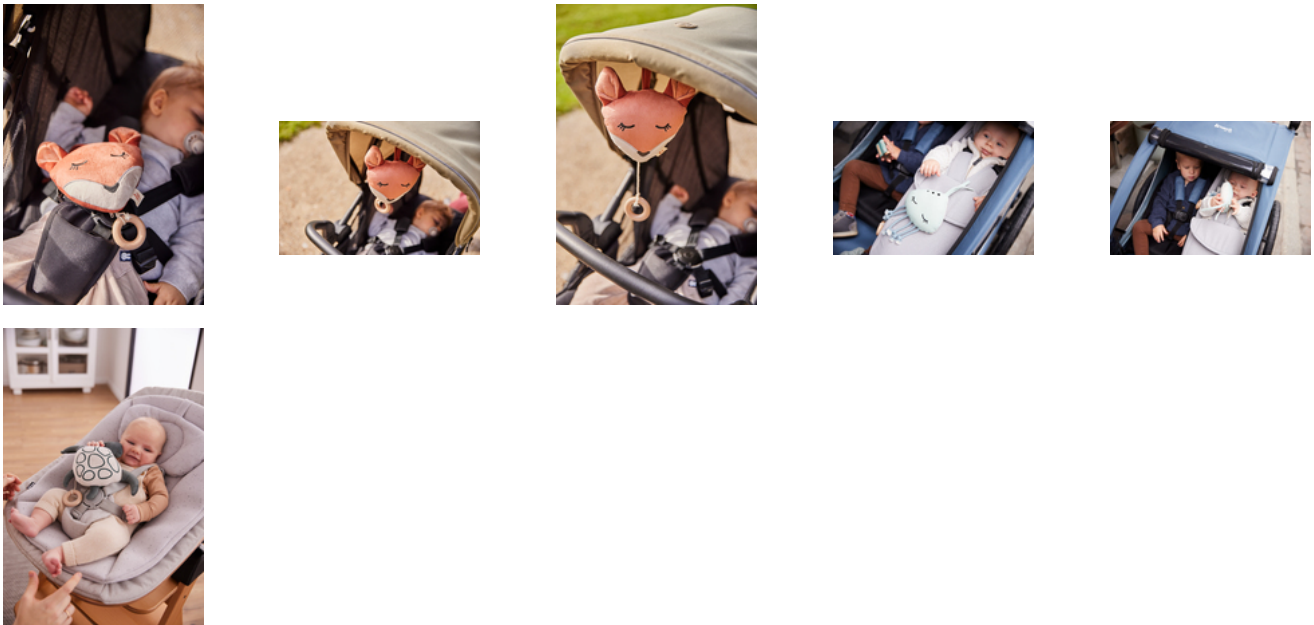

CUDDLE N SLEEP
CAJA DE MÚSICA PARA DORMIR BIEN

Product Images

JUGUETE MUSICAL PARA DORMIR BIEN
CUDDLE N SLEEP

DORMIR BIEN CON EL JUGUETE MUSICAL

SIMPÁTICAS FIGURAS DE ANIMALES PARA GRANDES Y PEQUEÑOS
TORTUGA
ZORRO
MEDUSA

DULCE NANA CON BELLA MELODÍA
DURACION DE APROX. 2 MINUTOS

CON DIFERENTES MATERIALES MUCHO QUE SENTIR Y JUGAR

SIEMPRE CONTIGO GRACIAS AL LAZO

CON MECANISMO MECÁNICO

FÁCIL DE LAVAR

SIN PILAS

Lifestyle Images