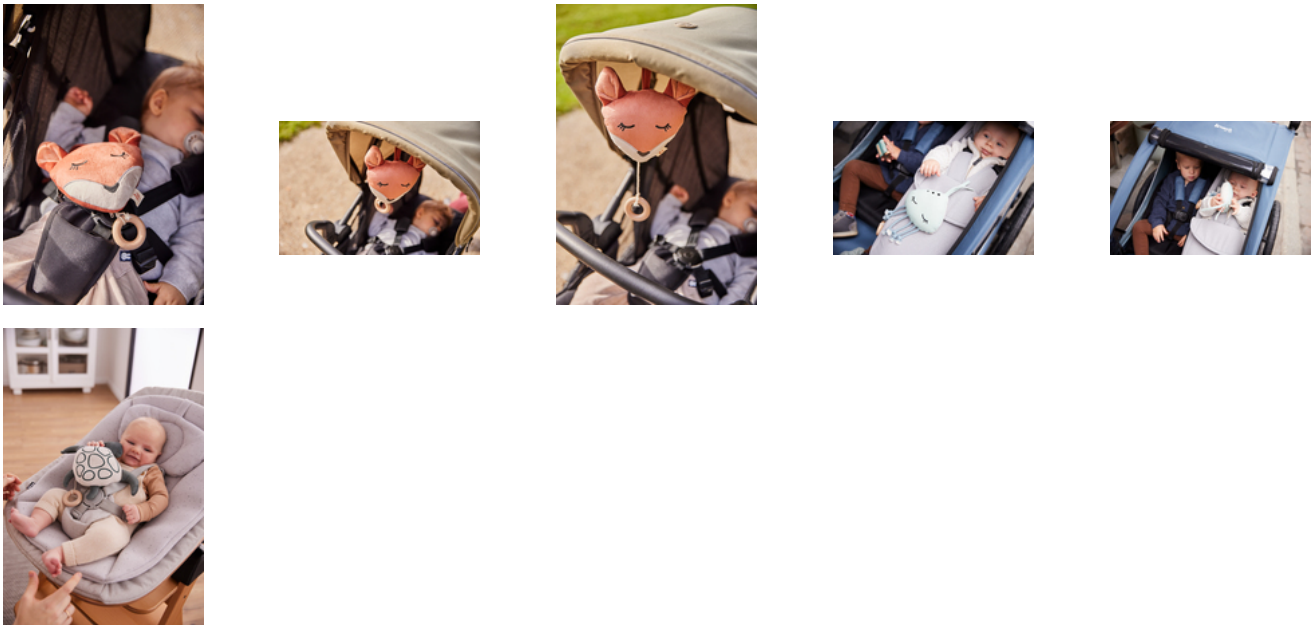

Lifestyle Images