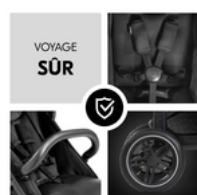

Product Images