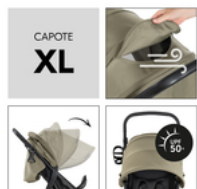

Product Images