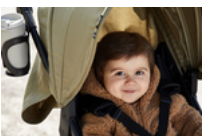

RAPID 4D AIR
POUSSETTE MODERNE POUR VILLE ET CAMPAGNE

Product Images

MATERIAUX ET FONCTIONS
PREMIUM

COMPAGNON DURABLE
POUR DES ANNEES

Lifestyle Images

POUSSETTE MODERNE POUR VILLE ET CAMPAGNE

La poussette Rapid 4D Air est caractérisée par des lignes modernes, un châssis courbé et des tissus bien choisis. La Rapid 4D Air est une compagne très moderne qui vous accompagnera partout, qu'il soit en ville ou en campagne. Les grandes roues tout-terrain promettent une conduite très agréable et absorbent les aspérités. Ainsi, les roues avant pivotantes à 360 degrés facilitent les changements de direction et peuvent être fixées sur les terrains accidentés.

En utilisant le système « Press & Pull », la Rapid 4D Air se plie d'une main de manière vite et compacte, vous permettant de la transporter en bus, de la ranger sur des espaces réduits et d'avoir toujours une main libre pour votre enfant.