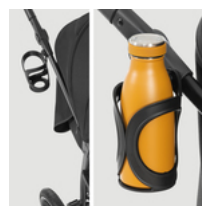

Grâce au harnais à 5 points réglable en hauteur, votre enfant est toujours bien attaché. Et la barre de protection amovible facilite grandement l'accès à la poussette.

TOUT AVEC SOI ET À PORTÉE DE MAIN

Vous aimez boire un cappuccino ? Grâce au porte-gobelet pratique sur la poussette, votre boisson est à portée de main. Et toutes vos affaires peuvent être rangées dans le très grand panier !

RAPID 3R

POUSSETTE MANIABLE À TROIS ROUES VILLE ET CAMPAGNE

Product Images

Lifestyle Images

Poussette maniable à trois roues ville et campagne

Trois grandes roues en caoutchouc pour presque tous les terrains

poussez et tournez la poussette Rapid 3R avec ses roues avant directrices et blocables partout. Si votre enfant a besoin d'une pause, réglez le dossier en position assise ou allongée, même s'il est plus grand (jusqu'à 22 kg).

Bien protégé

Le pare-soleil protège votre enfant (UPF 50+) et s'allonge avec la fermeture éclair. La fenêtre en filet vous permet de surveiller votre enfant. De plus, votre enfant est bien attaché grâce au harnais à 5 points réglable en hauteur.