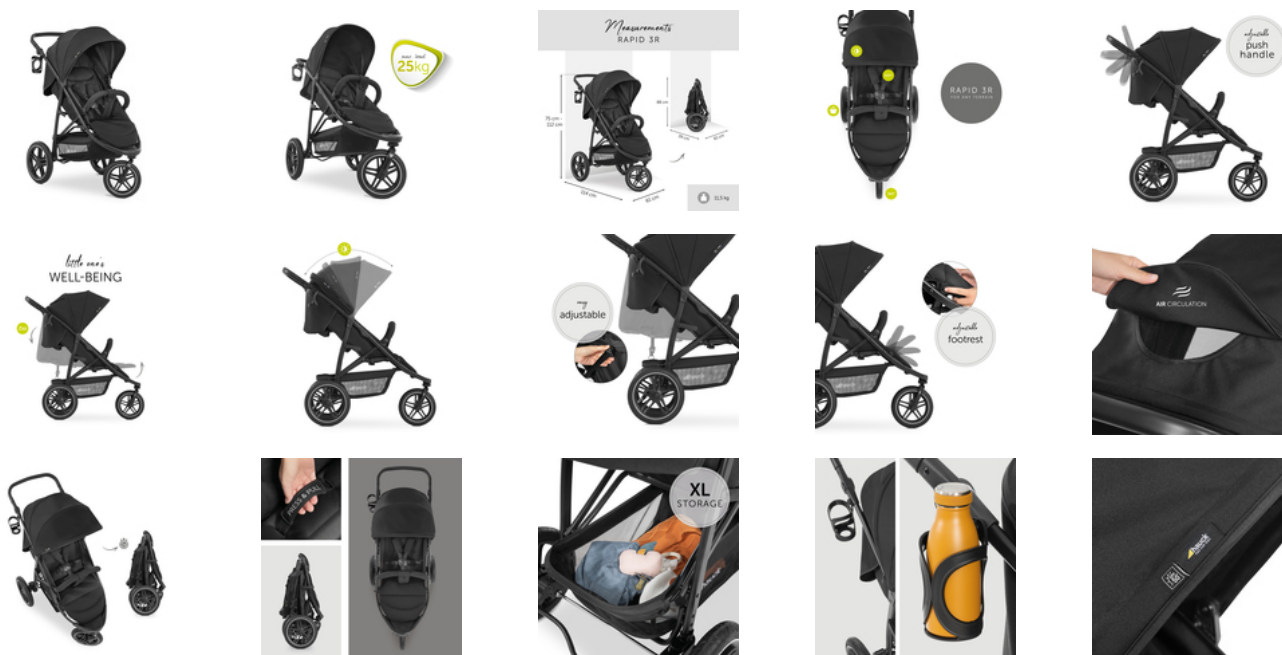

RAPID 3R

POUSSETTE MANIABLE À TROIS ROUES VILLE ET CAMPAGNE

Product Images