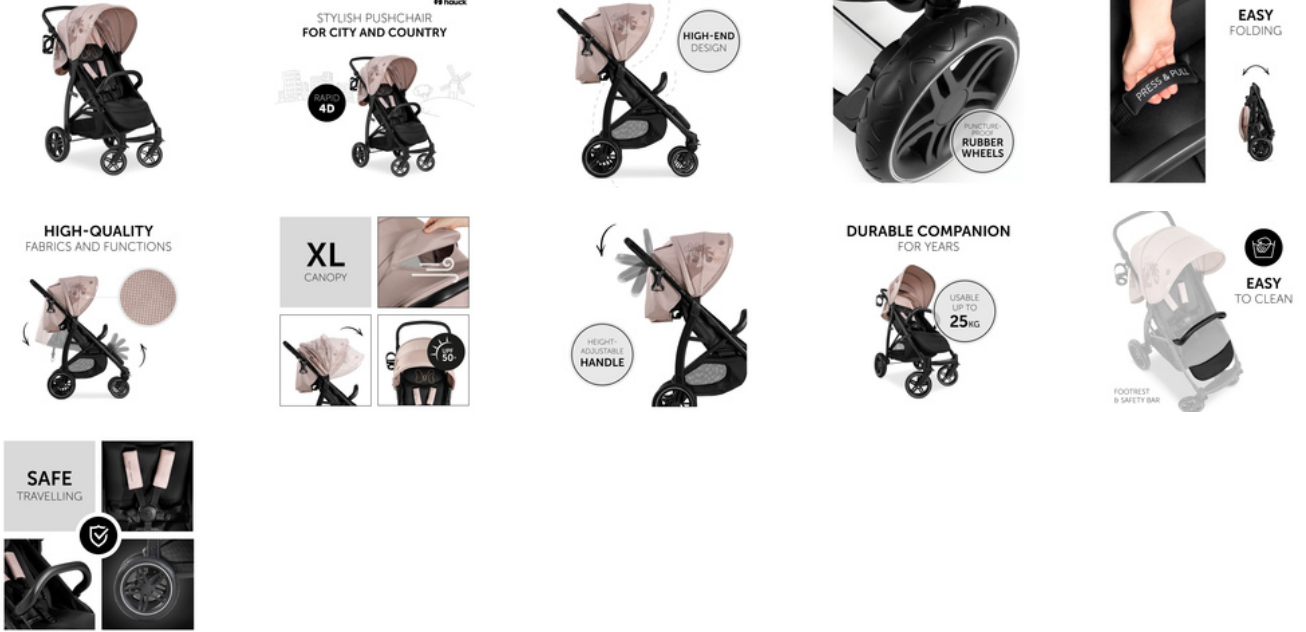

RAPID 4D
POUSSETTE MODERNE POUR VILLE ET CAMPAGNE

Product Images