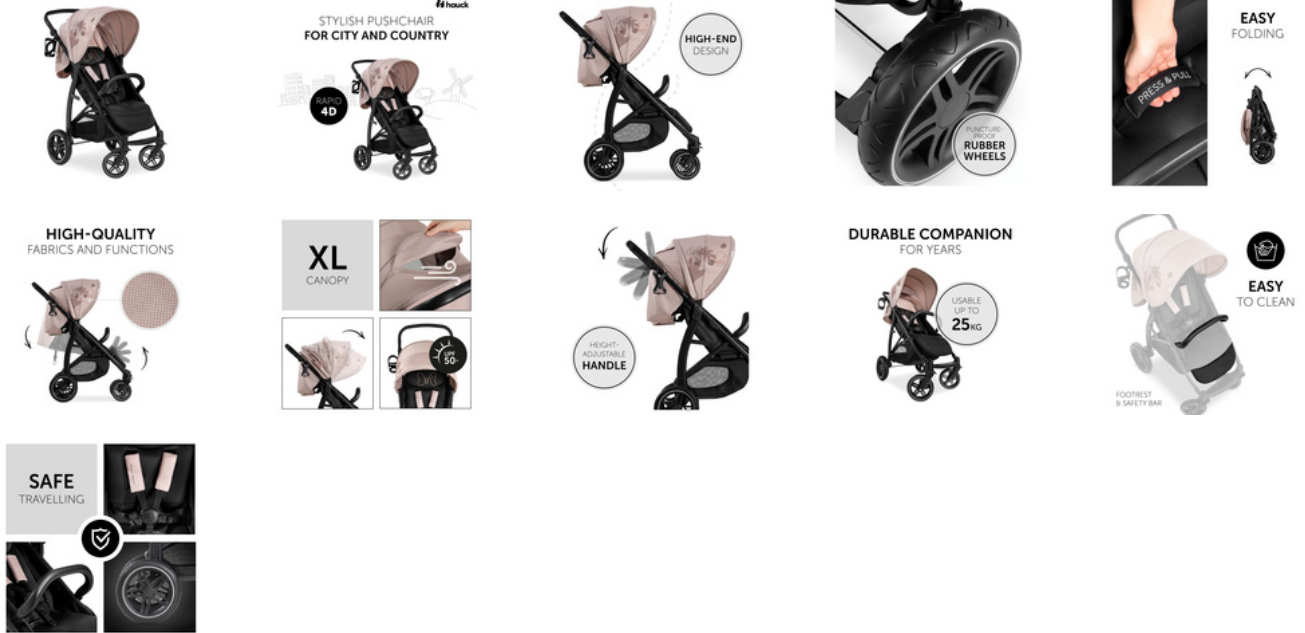

RAPID 4D
POUSSETTE MODERNE POUR VILLE ET CAMPAGNE

Product Images