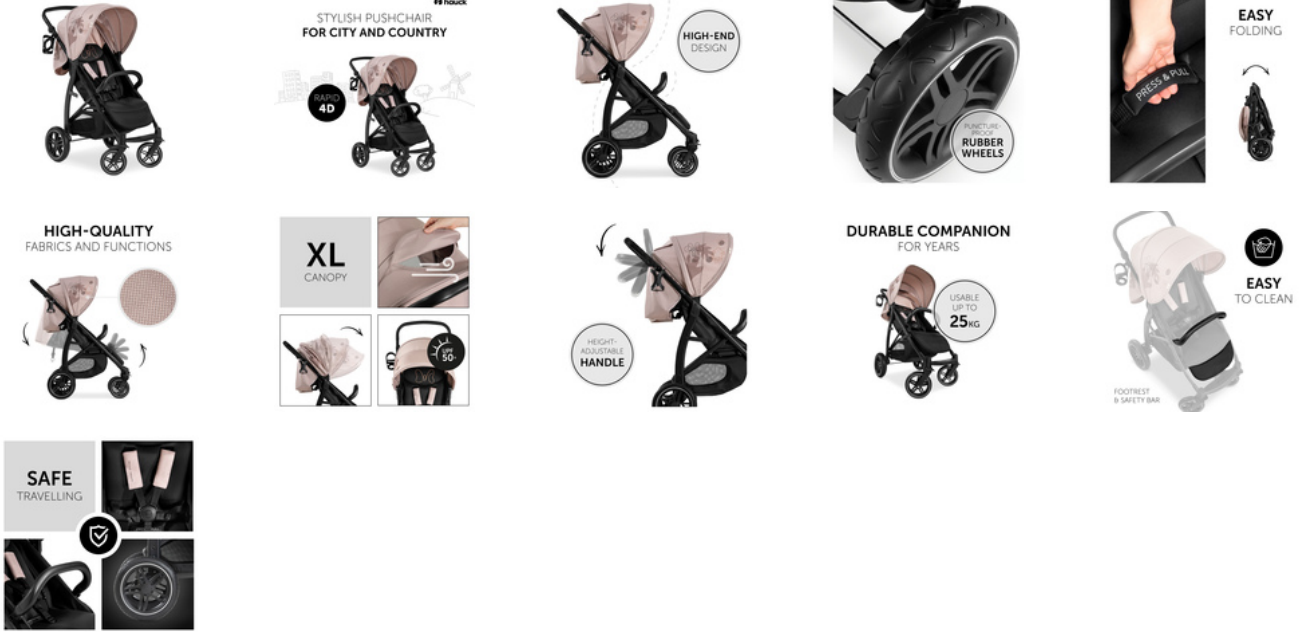

RAPID 4D
POUSSETTE MODERNE POUR VILLE ET CAMPAGNE

Product Images