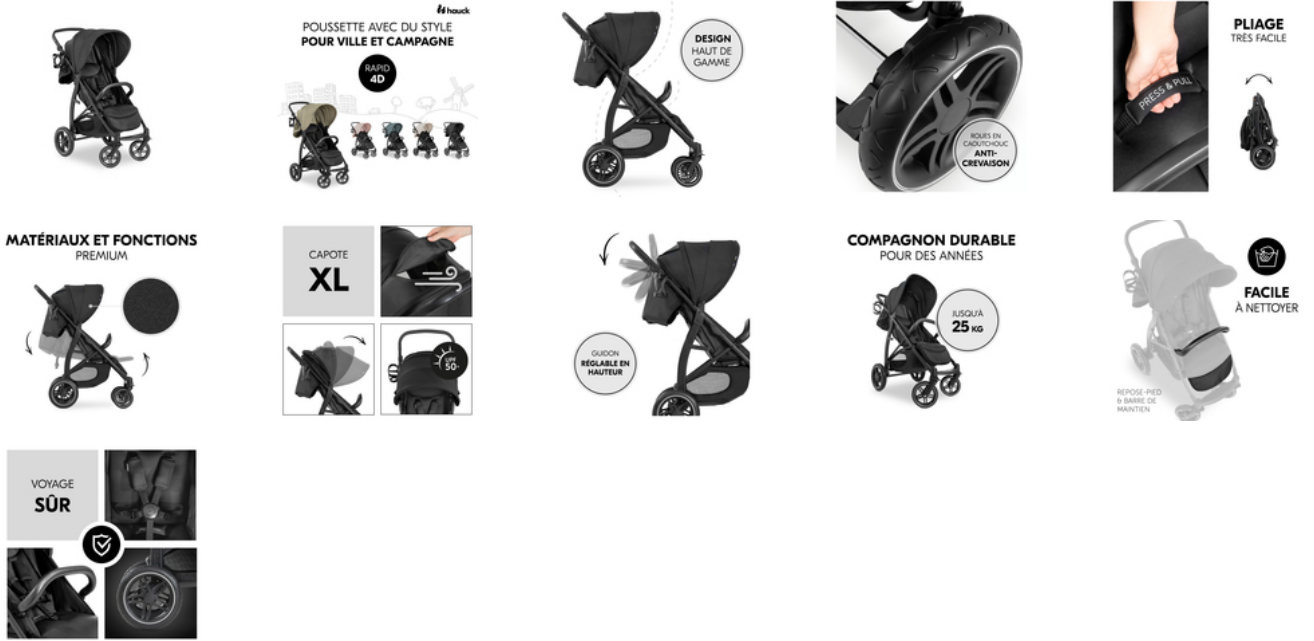

UTILISABLE POUR DES ANNÉES
JUSQU'À 25 KG

En comparaison à d'autres poussettes, la Rapid 4D convient plus longtemps, offrant un voyage sûr et confortable aux enfants jusqu'à 4 ans. Le siège soutient 22 kg et le grand panier achats 3 kg.

FACILE À NETTOYER

Le tissu du repose-pied et la surface de la barre de protection sont durables et très faciles à nettoyer, résistant aux chaussures sales et aux mains collantes de votre petit explorateur.

VOYAGER EN TOUTE SÉCURITÉ

Le harnais à 5 points rembourré protège votre enfant sans déranger. La barre frontale s'enlève pour faciliter l'accès au siège et les lignes blanches sur les roues offrent une visibilité améliorée dans l'obscurité.

RAPID 4D
POUSSETTE MODERNE POUR VILLE ET CAMPAGNE

Product Images

Lifestyle Images

POUSSETTE MODERNE POUR VILLE ET CAMPAGNE

La poussette Rapid 4D est caractérisée par des lignes modernes, un châssis courbé et des tissus bien choisis. La Rapid 4D est une compagne très moderne qui vous accompagnera partout, qu'il soit en ville ou en campagne. Les grandes roues tout-terrain promettent une conduite très agréable et absorbent les aspérités. Ainsi, les roues avant pivotantes à 360 degrés facilitent les changements de direction et peuvent être fixées sur les terrains accidentés.