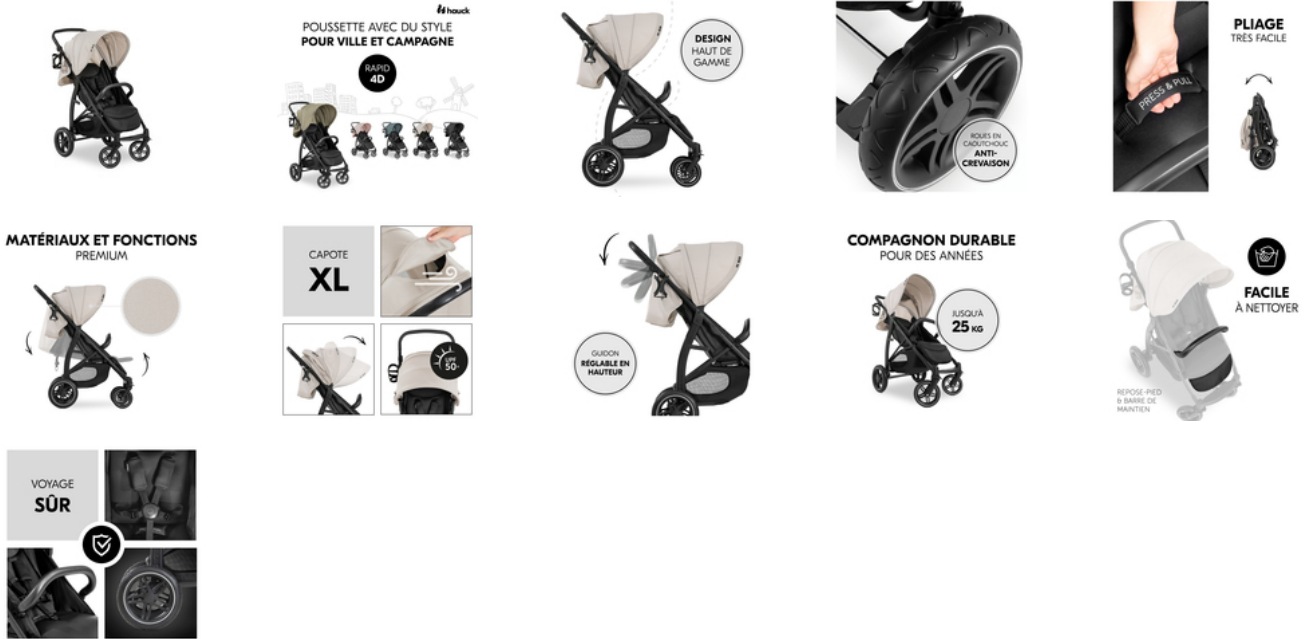

RAPID 4D
POUSSETTE MODERNE POUR VILLE ET CAMPAGNE

Product Images