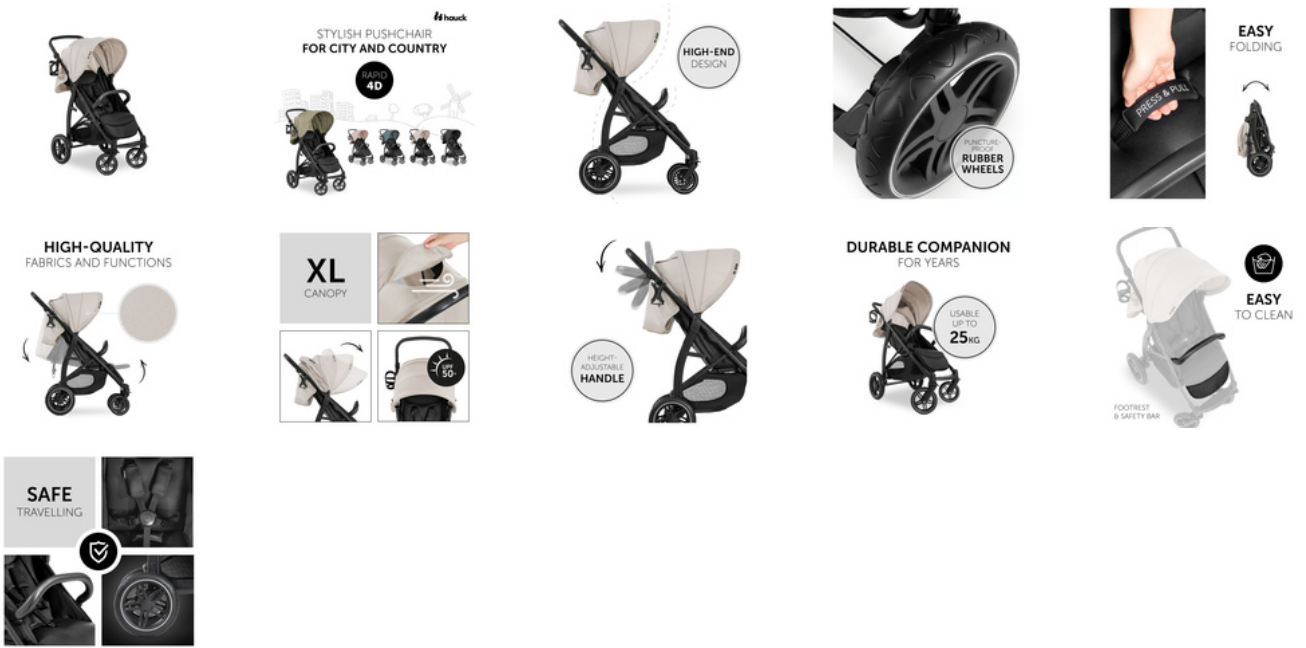

UTILISABLE POUR DES ANNÉES
JUSQU'À 25 KG

En comparaison à d'autres poussettes, la Rapid 4D convient plus longtemps, offrant un voyage sûr et confortable aux enfants jusqu'à 4 ans. Le siège soutient 22 kg et le grand panier achats 3 kg.

VOYAGER EN TOUTE SÉCURITÉ

Le harnais à 5 points rembourré protège votre enfant sans déranger. La barre frontale s'enlève pour faciliter l'accès au siège et les lignes blanches sur les roues offrent une visibilité améliorée dans l'obscurité.

RAPID 4D
POUSSETTE MODERNE POUR VILLE ET CAMPAGNE

Product Images

Lifestyle Images

POUSSETTE MODERNE POUR VILLE ET CAMPAGNE

La poussette Rapid 4D est caractérisée par des lignes modernes, un châssis courbé et des tissus bien choisis. La Rapid 4D est une compagne très moderne qui vous accompagnera partout, qu'il soit en ville ou en campagne. Les grandes roues tout-terrain promettent une conduite très agréable et absorbent les aspérités. Ainsi, les roues avant pivotantes à 360 degrés facilitent les changements de direction et peuvent être fixées sur les terrains accidentés.

Le guidon avec porte gobelet se règle en plusieurs hauteur, permettant une conduite agréable ainsi bien pour les personnes grandes que pour celles petites.

En comparaison à d'autres poussettes, la Rapid 4D convient plus longtemps, offrant un voyage sûr et confortable aux enfants jusqu'à 4 ans. Le siège soutient 22 kg et le grand panier achats 3 kg. Le tissu du repose-pied et la superficie de la barre de protection sont durables et très faciles à nettoyer, résistant aux chaussures sales et aux mains collantes de votre petit explorateur.