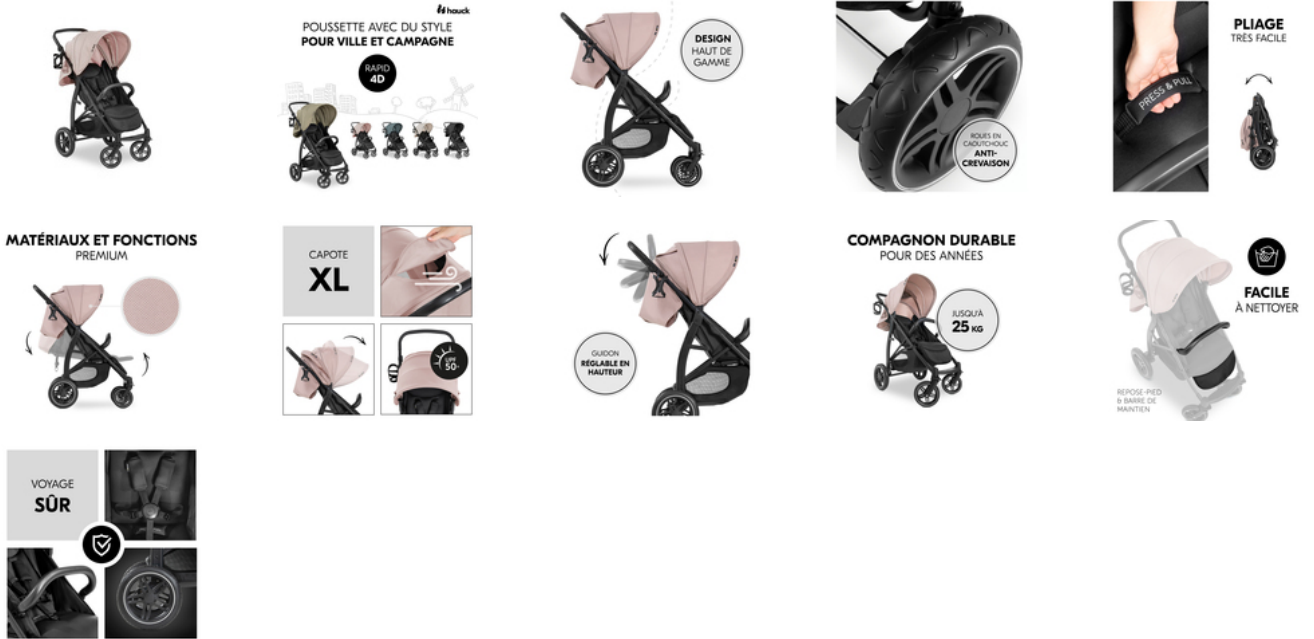

UTILISABLE POUR DES ANNÉES
JUSQU'À 25 KG

En comparaison à d'autres poussettes, la Rapid 4D convient plus longtemps, offrant un voyage sûr et confortable aux enfants jusqu'à 4 ans. Le siège soutient 22 kg et le grand panier achats 3 kg.

FACILE À NETTOYER

Le tissu du repose-pied et la surface de la barre de protection sont durables et très faciles à nettoyer, résistant aux chaussures sales et aux mains collantes de votre petit explorateur.

VOYAGER EN TOUTE SÉCURITÉ

Le harnais à 5 points rembourré protège votre enfant sans déranger. La barre frontale s'enlève pour faciliter l'accès au siège et les lignes blanches sur les roues offrent une visibilité améliorée dans l'obscurité.

RAPID 4D
POUSSETTE MODERNE POUR VILLE ET CAMPAGNE

Product Images

Lifestyle Images

POUSSETTE MODERNE POUR VILLE ET CAMPAGNE

La poussette Rapid 4D est caractérisée par des lignes modernes, un châssis courbé et des tissus bien choisis. La Rapid 4D est une compagne très moderne qui vous accompagnera partout, qu'il soit en ville ou en campagne. Les grandes roues tout-terrain promettent une conduite très agréable et absorbent les aspérités. Ainsi, les roues avant pivotantes à 360 degrés facilitent les changements de direction et peuvent être fixées sur les terrains accidentés.