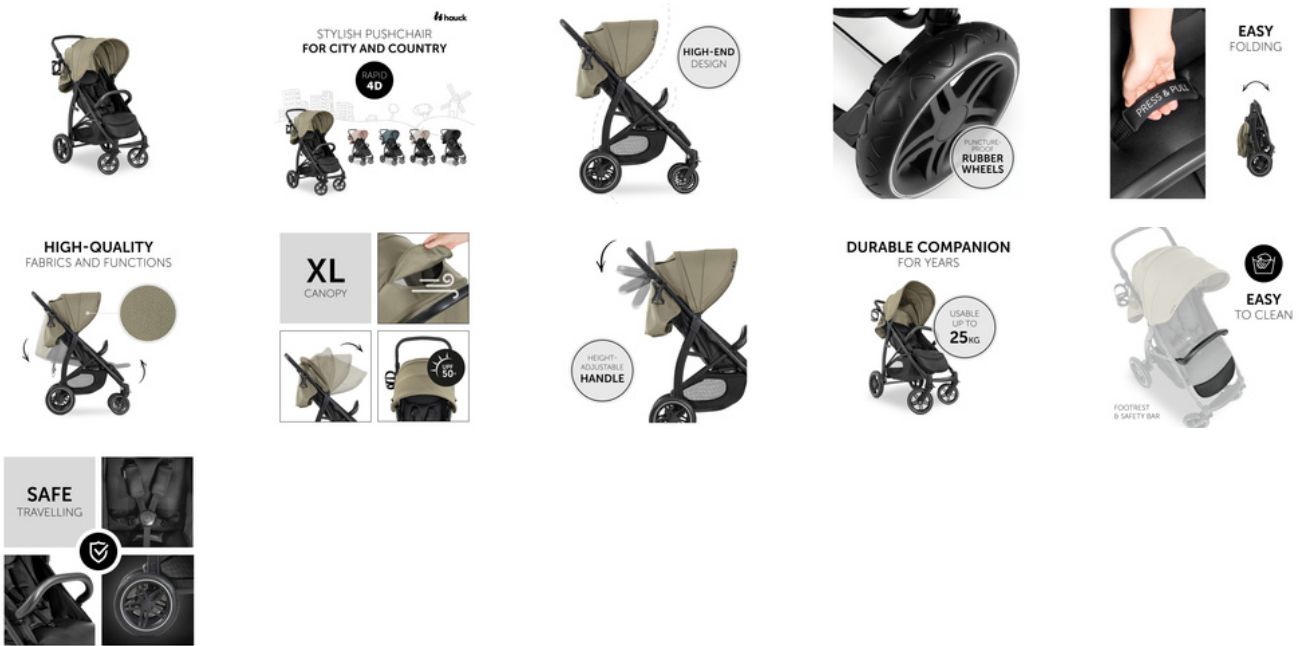

UTILISABLE POUR DES ANNÉES
JUSQU'À 25 KG

En comparaison à d'autres poussettes, la Rapid 4D convient plus longtemps, offrant un voyage sûr et confortable aux enfants jusqu'à 4 ans. Le siège soutient 22 kg et le grand panier achats 3 kg.

VOYAGER EN TOUTE SÉCURITÉ

Le harnais à 5 points rembourré protège votre enfant sans déranger. La barre frontale s'enlève pour faciliter l'accès au siège et les lignes blanches sur les roues offrent une visibilité améliorée dans l'obscurité.

RAPID 4D
POUSSETTE MODERNE POUR VILLE ET CAMPAGNE

Product Images

Lifestyle Images

POUSSETTE MODERNE POUR VILLE ET CAMPAGNE

La poussette Rapid 4D est caractérisée par des lignes modernes, un châssis courbé et des tissus bien choisis. La Rapid 4D est une compagne très moderne qui vous accompagnera partout, qu'il soit en ville ou en campagne. Les grandes roues tout-terrain promettent une conduite très agréable et absorbent les aspérités. Ainsi, les roues avant pivotantes à 360 degrés facilitent les changements de direction et peuvent être fixées sur les terrains accidentés.

Le guidon avec porte gobelet se règle en plusieurs hauteur, permettant une conduite agréable ainsi bien pour les personnes grandes que pour celles petites.

En comparaison à d'autres poussettes, la Rapid 4D convient plus longtemps, offrant un voyage sûr et confortable aux enfants jusqu'à 4 ans. Le siège soutient 22 kg et le grand panier achats 3 kg. Le tissu du repose-pied et la superficie de la barre de protection sont durables et très faciles à nettoyer, résistant aux chaussures sales et aux mains collantes de votre petit explorateur.