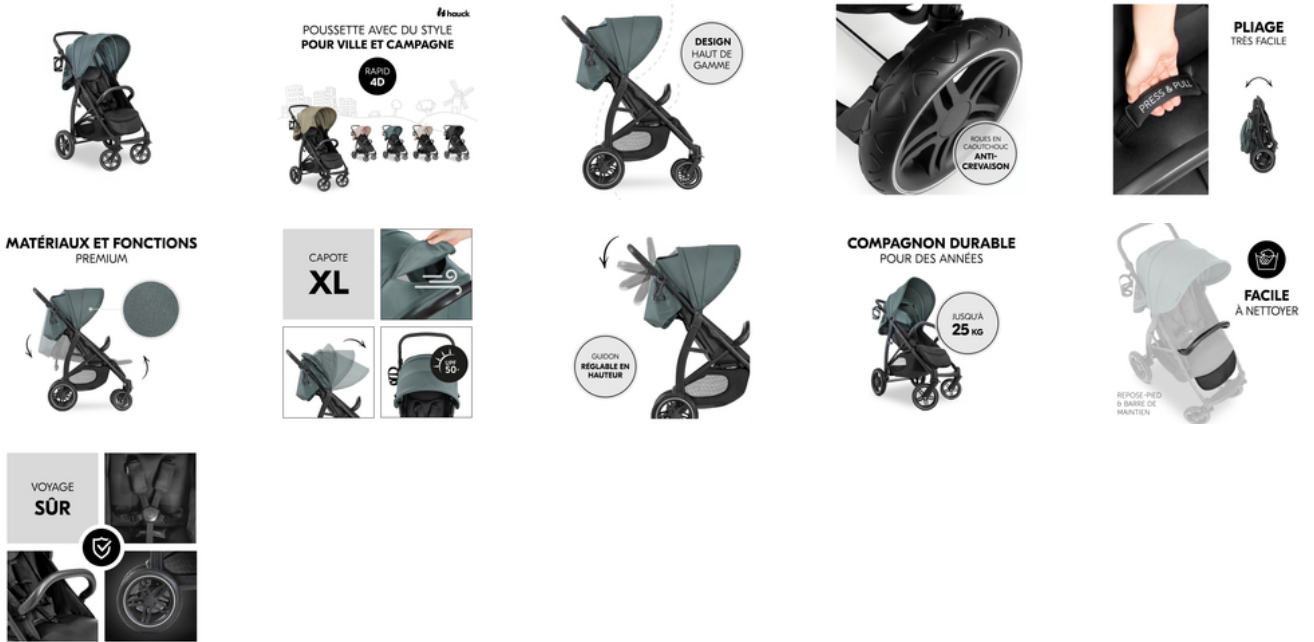

UTILISABLE POUR DES ANNÉES
JUSQU'À 25 KG

En comparaison à d'autres poussettes, la Rapid 4D convient plus longtemps, offrant un voyage sûr et confortable aux enfants jusqu'à 4 ans. Le siège soutient 22 kg et le grand panier achats 3 kg.

FACILE À NETTOYER

Le tissu du repose-pied et la surface de la barre de protection sont durables et très faciles à nettoyer, résistant aux chaussures sales et aux mains collantes de votre petit explorateur.

VOYAGER EN TOUTE SÉCURITÉ

Le harnais à 5 points rembourré protège votre enfant sans déranger. La barre frontale s'enlève pour faciliter l'accès au siège et les lignes blanches sur les roues offrent une visibilité améliorée dans l'obscurité.

RAPID 4D
POUSSETTE MODERNE POUR VILLE ET CAMPAGNE

Product Images

Lifestyle Images

POUSSETTE MODERNE POUR VILLE ET CAMPAGNE

La poussette Rapid 4D est caractérisée par des lignes modernes, un châssis courbé et des tissus bien choisis. La Rapid 4D est une compagne très moderne qui vous accompagnera partout, qu'il soit en ville ou en campagne. Les grandes roues tout-terrain promettent une conduite très agréable et absorbent les aspérités. Ainsi, les roues avant pivotantes à 360 degrés facilitent les changements de direction et peuvent être fixées sur les terrains accidentés.