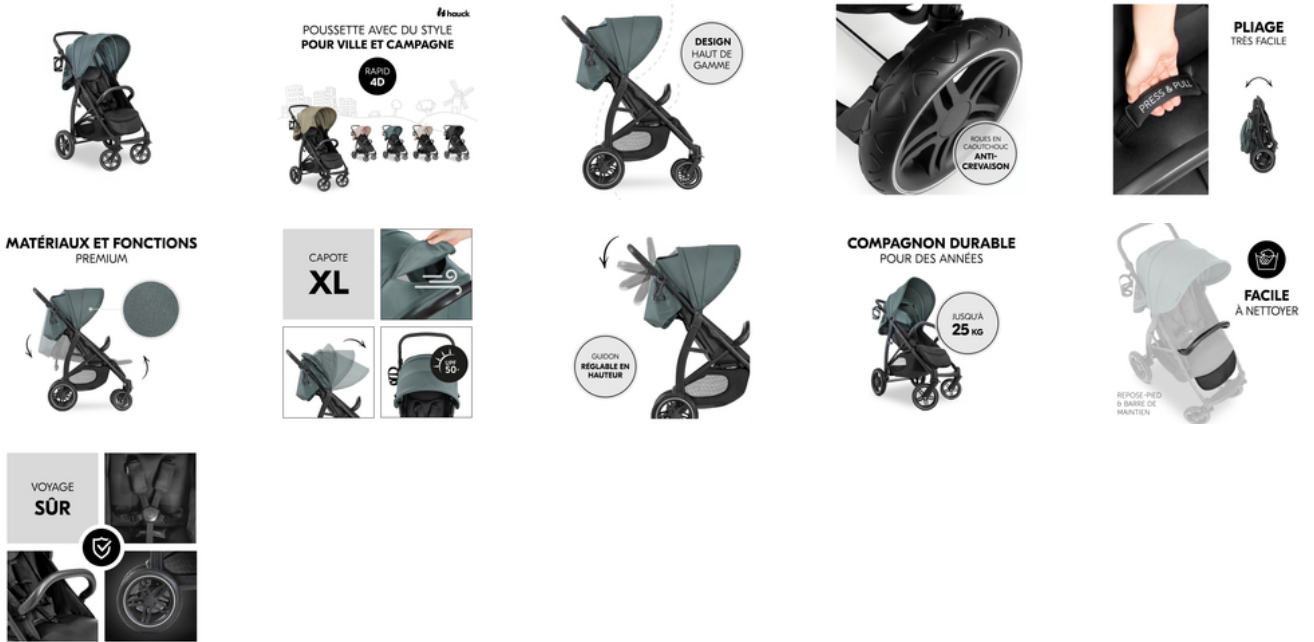

UTILISABLE POUR DES ANNÉES  
JUSQU'À 25 KG

En comparaison à d'autres poussettes, la Rapid 4D convient plus longtemps, offrant un voyage sûr et confortable aux enfants jusqu'à 4 ans. Le siège soutient 22 kg et le grand panier achats 3 kg.

FACILE À NETTOYER

Le tissu du repose-pied et la surface de la barre de protection sont durables et très faciles à nettoyer, résistant aux chaussures sales et aux mains collantes de votre petit explorateur.

VOYAGER EN TOUTE SÉCURITÉ

Le harnais à 5 points rembourré protège votre enfant sans déranger. La barre frontale s'enlève pour faciliter l'accès au siège et les lignes blanches sur les roues offrent une visibilité améliorée dans l'obscurité.