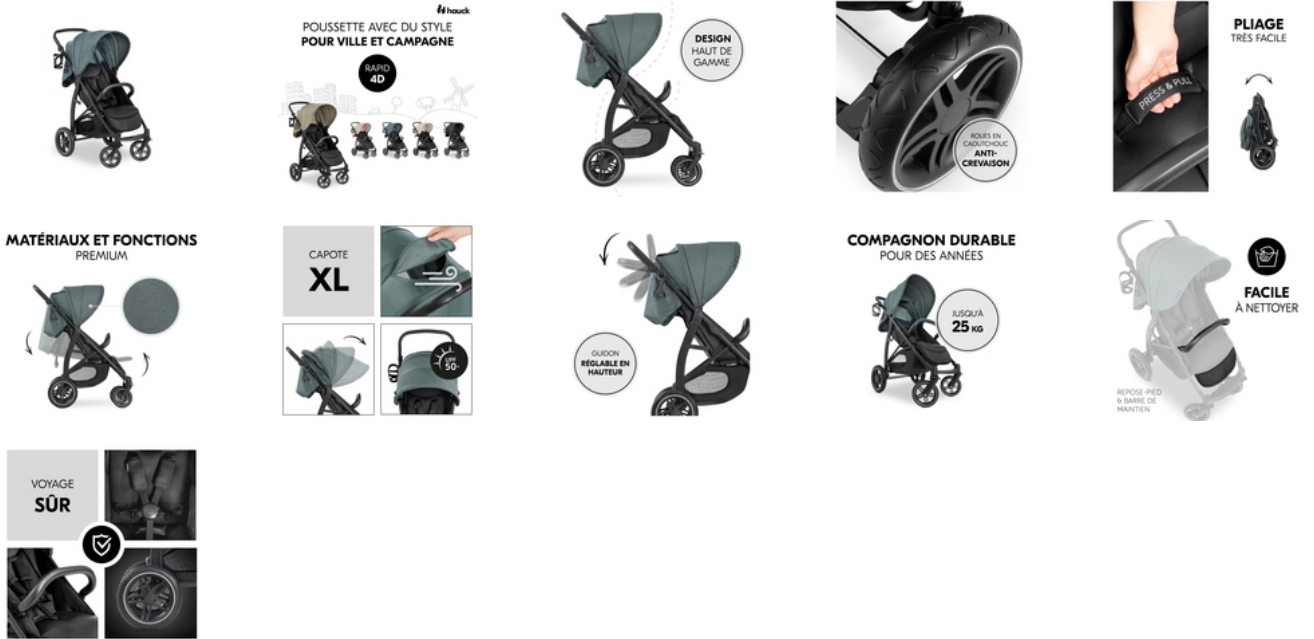

UTILISABLE POUR DES ANNÉES
JUSQU'À 25 KG

En comparaison à d'autres poussettes, la Rapid 4D convient plus longtemps, offrant un voyage sûr et confortable aux enfants jusqu'à 4 ans. Le siège soutient 22 kg et le grand panier achats 3 kg.

FACILE À NETTOYER

Le tissu du repose-pied et la surface de la barre de protection sont durables et très faciles à nettoyer, résistant aux chaussures sales et aux mains collantes de votre petit explorateur.

VOYAGER EN TOUTE SÉCURITÉ

Le harnais à 5 points rembourré protège votre enfant sans déranger. La barre frontale s'enlève pour faciliter l'accès au siège et les lignes blanches sur les roues offrent une visibilité améliorée dans l'obscurité.

RAPID 4D
POUSSETTE MODERNE POUR VILLE ET CAMPAGNE

Product Images

Lifestyle Images

POUSSETTE MODERNE POUR VILLE ET CAMPAGNE

La poussette Rapid 4D est caractérisée par des lignes modernes, un châssis courbé et des tissus bien choisis. La Rapid 4D est une compagne très moderne qui vous accompagnera partout, qu'il soit en ville ou en campagne. Les grandes roues tout-terrain promettent une conduite très agréable et absorbent les aspérités. Ainsi, les roues avant pivotantes à 360 degrés facilitent les changements de direction et peuvent être fixées sur les terrains accidentés.