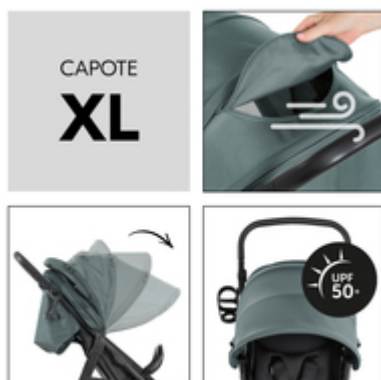

PLIAGE TRÈS FACILE

PLIABLE COMPACTE D'UNE MAIN

En utilisant le système « Press & Pull », la Rapid 4D se plie d'une main de manière vite et compacte, vous permettant de la transporter en bus, de la ranger sur des espaces réduits et d'avoir une main libre pour votre enfant.

MATÉRIAUX ET FONCTIONS PREMIUMS

La capote et le siège sont constitués de tissus haut de gamme. Grâce au dossier réglable sans étapes jusqu'à la position couchée, vous pouvez choisir l'inclinaison favorite de votre petit passager.

MATÉRIAUX ET FONCTIONS PREMIUM

CAPOTE XL AVEC UPF 50+

La capote à trois zones avec protection solaire UPF 50+ est extensible, offrant de la sombre optimale à votre enfant. La fenêtre coucou en tissu à maille permet une bonne circulation de l'air et renforce le lien parent-enfant.

GUIDON RÉGLABLE EN HAUTEUR

La poignée de la Rapid 4D se règle en plusieurs positions, permettant de l'adapter à la hauteur individuelle de maman et papa. Le porte gobelet complète le design.

COMPAGNON DURABLE
POUR DES ANNÉES