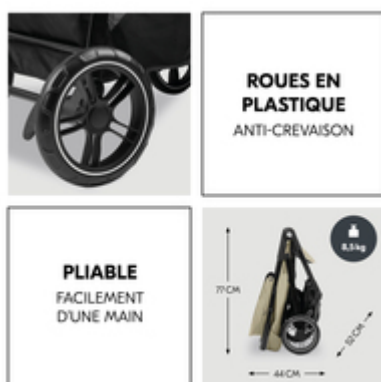

UN COMPAGNON FIDÈLE PENDANT DE NOMBREUSES ANNÉES

COMPAGNONS FIDÈLES PENDANT DES ANNÉES

Peu importe vos projets : le Shop N Care Travel Set est un compagnon fidèle. De la naissance à 4 ans ou 22 kg. Testé bien entendu selon les normes de sécurité actuelles.

À L'ABRI DU SOLEIL

Les yeux et la peau des bébés sont sensibles et doivent être protégés du soleil. Le grand pare-soleil (protection UV 50+) du siège auto et de la poussette protège efficacement.

ANTI-CREVAISONS ET SUPER LÉGER

Vous prenez le bus ? Ou allez au parc ? Avec ses roues anti-crevaisons, le Shop N Care vous facilite la vie. Très légère (8,5 kg), la poussette se plie d'une seule main.

BARRE DE MAINTIEN PIVOTANTE AVEC PLATEAU

Les enfants aiment grignoter. La Shop N Care dispose justement d'un plateau et d'un porte-gobelet. La barre de maintien pivotante permettra plus tard à l'enfant d'accéder facilement à la poussette.

ÉVOLUTIF