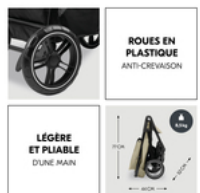

Le siège auto et la poussette grandissent avec l'enfant. Réglez la hauteur de l'appui-tête et la longueur du harnais de la nacelle, tout comme la position assise et allongée de la poussette.

ÉVOLUTIF GRÂCE AUX RÉGLAGES FLEXIBLES

PROTECTION CONTRE LES CHOCS LATÉRAUX GRÂCE À DES MATÉRIEAUX ABSORBANT L'ÉNERGIE

PROTECTION CONTRE LES CHOCS

La siège auto Drive N Care offre une protection contre les chocs latéraux grâce à des matériaux absorbants. Avec la base Isofix vendue séparément, il répond à la norme i-Size.

SHOP N CARE TRIO SET

SET COMPLET AVEC POUSSETTE, NACELLE ET SIÈGE AUTO

Product Images

Lifestyle Images

Ensemble poussette 3 en 1 complet avec assise poussette, nacelle et siège-auto bébé

Tout inclus

Avec le set poussette 3-en-1 élégant composé d'une nacelle, de la poussette et du cosy bébé, vous êtes parfaitement équipé pour les petites et grandes aventures. Les adaptateurs correspondants pour la nacelle et le siège auto sont déjà inclus. Ainsi, la poussette dès la naissance devient un landau ou un système de voyage en un seul geste. Disponible séparément, la base isofix drive n care avec la norme i-size.

Simple, confortable et bien pensé

Dans la nacelle légère aux parois souples et avec le matelas avec housse en coton, votre bébé est confortablement installé. Le grand pare-soleil avec protection uv 50+ protège les yeux sensibles et la peau de votre bébé. Les enfants adorent grignoter dans la poussette. Pour cela, la poussette hauck shop n care dispose d'un plateau et d'un porte-gobelet. Et grâce à l'arceau de protection pivotant, votre enfant pourra entrer et sortir facilement.