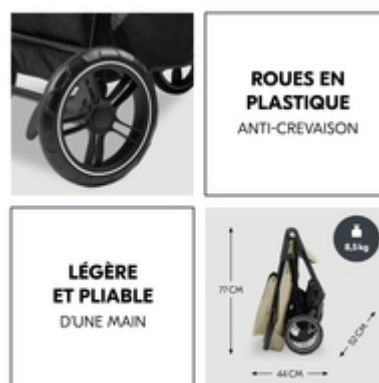

COMPAGNON FIDÈLE PENDANT DES ANNÉES

Peu importe vos projets : le Shop N Care Trio Set est un fidèle compagnon. De la naissance à 4 ans ou 22 kg. Bien entendu, testé selon les dernières normes de sécurité.

À L'ABRI DU SOLEIL

Les yeux et la peau des bébés sont sensibles et doivent être protégés du soleil. Le pare-soleil avec protection UV 50+ du siège auto, de la nacelle et de la poussette protège votre enfant.

ANTI-CREVAISONS ET SUPER-LÉGER

Vous prenez le bus ? Ou allez au parc ? Avec ses roues anti-crevaisons, le Shop N Care vous facilite la vie. Très légère (8,5 kg), la poussette se plie d'une seule main.

BARRE DE MAINTIEN PIVOTANTE AVEC PLATEAU

Les enfants aiment grignoter. La Shop N Care dispose justement d'un plateau et d'un porte-gobelet. La barre de maintien pivotante aidera plus tard l'enfant à accéder à la poussette.

SIÈGE ÉVOLUTIF S'ADAPTANT À LA CROISSANCE