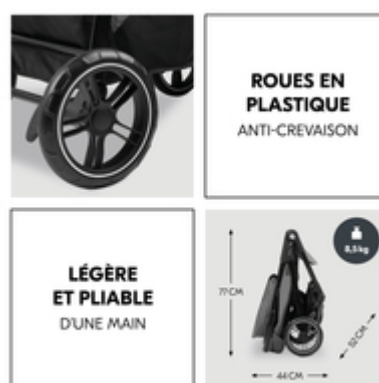

COMPAGNON FIDÈLE PENDANT DES ANNÉES

Peu importe vos projets : le Shop N Care Trio Set est un fidèle compagnon. De la naissance à 4 ans ou 22 kg. Bien entendu, testé selon les dernières normes de sécurité.

À L'ABRI DU SOLEIL

Les yeux et la peau des bébés sont sensibles et doivent être protégés du soleil. Le pare-soleil avec protection UV 50+ du siège auto, de la nacelle et de la poussette protège votre enfant.

ANTI-CREVAISONS ET SUPER-LÉGER

Vous prenez le bus ? Ou allez au parc ? Avec ses roues anti-crevaisons, le Shop N Care vous facilite la vie. Très légère (8,5 kg), la poussette se plie d'une seule main.

BARRE DE MAINTIEN PIVOTANTE AVEC PLATEAU

Les enfants aiment grignoter. La Shop N Care dispose justement d'un plateau et d'un porte-gobelet. La barre de maintien pivotante aidera plus tard l'enfant à accéder à la poussette.

SIÈGE ÉVOLUTIF S'ADAPTANT À LA CROISSANCE