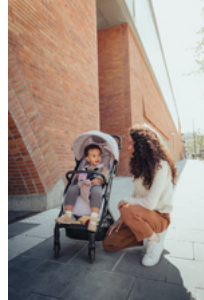

Lifestyle Images